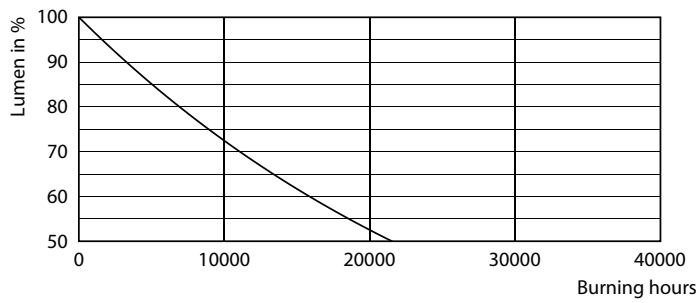

Срок службы

10K