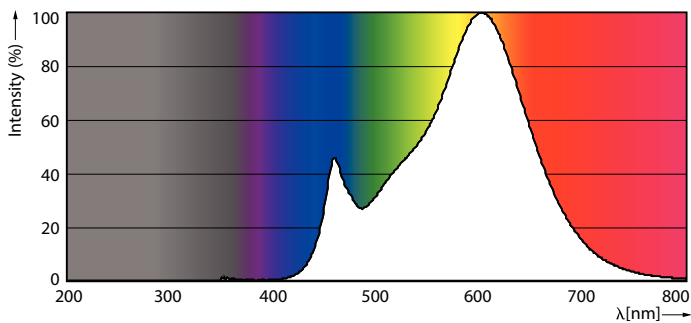

Фотометрические данные

LEDlinear 8,1W R7S 830

LEDlinear 8,1W R7S 830