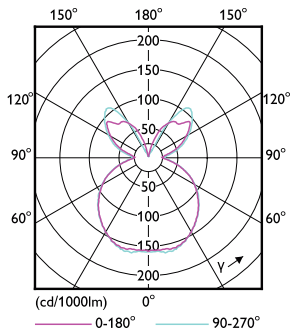

Чертеж размеров

Product	D	C
CorePro R7S 118mm 8.1-60W 830 RCA	13,5 mm	118 mm

R7S & G9 DOB ND EU/GMGC/LATAM GLASS

Фотометрические данные

LEDlinear 8,1W R7S 830

LEDlinear 8,1W R7S 830

CorePro LEDcapsule MV

Фотометрические данные