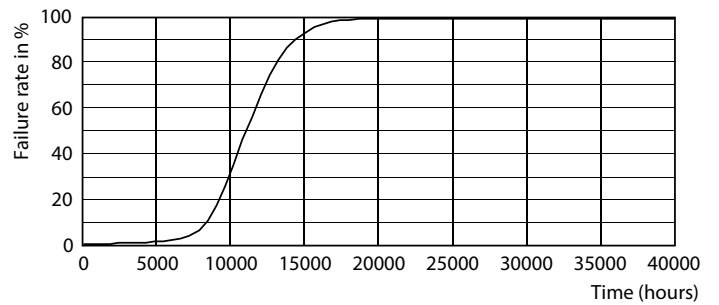

CorePro LEDcapsule MV

Фотометрические данные

Срок службы

10K