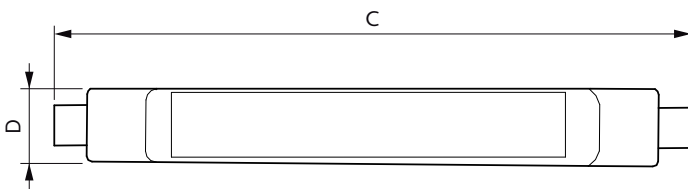

Данные о продукции

Общая информация		Стабильность светового потока лампы в конце номинального срока службы (ном.)	
Цоколь	R7S [R7s]	70 %	
Соответствие стандарту EU RoHS	Да		
Номинальный срок службы (ном.)	10000 h		
Цикл переключения	5000X		
Технический тип	8.1-60W		
Технические характеристики освещения		Эксплуатационные и электрические характеристики	
Код цвета	830 [Цветовая температура 3000K]	Входная частота	50–60 Hz
Светоотдача (ном.)	900 lm	Power (Rated) (Nom)	8,1 W
Обозначение цвета	White (WH)	Ток лампы (ном.)	44 mA
Коррелированная цветовая температура (ном.)	3000 K	Эквивалент мощности	60 W
Эффективность освещения (номинальная) (ном.)	111,00 lm/W	Время включения (ном.)	0,5 s
Постоянство цвета	<6	Время прогрева до 60 % света (ном.)	0,5 s
Коэффициент цветопередачи (ном.)	80	Коэффициент мощности (ном.)	0,8
		Напряжение (ном.)	220-240 V
		Температура	
		Температура окружающей среды (макс.)	35 °C
		Температура окружающей среды (мин.)	-20 °C

Чертеж размеров

Product	D	C
CorePro R7S 118mm 8.1-60W 830 RCA	13,5 mm	118 mm

R7S & G9 DOB ND EU/GMGC/LATAM GLASS

Фотометрические данные

LEDlinear 8,1W R7S 830

LEDlinear 8,1W R7S 830

CorePro LEDcapsule MV

Фотометрические данные