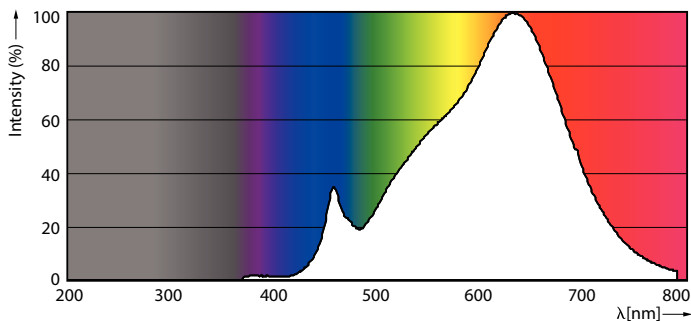

Данные о продукции

Общая информация		Светоотдача (ном.)	
Цоколь	G53 [G53]		830 lm
Соответствие стандарту EU RoHS	Да	Обозначение цвета	Warm White (WW)
Номинальный срок службы (ном.)	40000 h	Коррелированная цветовая температура (ном.)	2700 K
Цикл переключения	50000X	Эффективность освещения (номинальная) (ном.)	55,00 lm/W
Технический тип	15-75W	Постоянство цвета	<4
		Коэффициент цветопередачи (ном.)	97
		Стабильность светового потока лампы в конце номинального срока службы (ном.)	70 %
		Светоотдача в 90° конусе (номинальная)	830 lm
Технические характеристики освещения			
Код цвета	927		
Угол пучка света (ном.)	24 °		

Чертеж размеров

AR111 12V 15-75W 900lm 24D 2700K G53 D

Product	D	C
MAS LED ExpertColor 15-75W 927 AR111 24D	111 mm	62 mm

Фотометрические данные

LEDspots 75W G53 AR111 927 24D

LEDspots 75W G53 AR111 927

MASTER LEDspot LV AR111