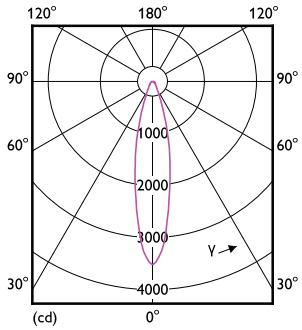

MASTER LEDspot LV AR111

Фотометрические данные

LEDspots 75W G53 AR111 927 24D