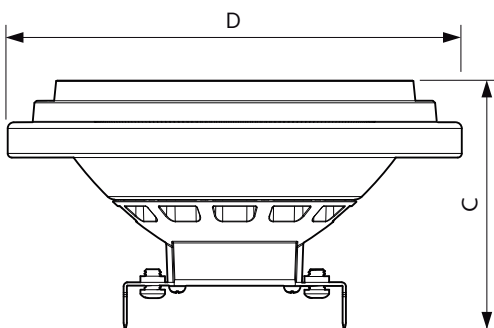

Чертеж размеров

AR111 12V 15-75W 900lm 24D 2700K G53 D

Product	D	C
MAS LED ExpertColor 15-75W 927 AR111 24D	111 mm	62 mm

Фотометрические данные

LEDspots 75W G53 AR111 927 24D

LEDspots 75W G53 AR111 927

MASTER LEDspot LV AR111