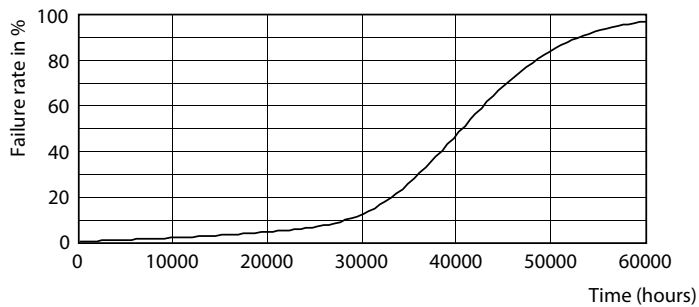

Срок службы

LEDspots LED 40K