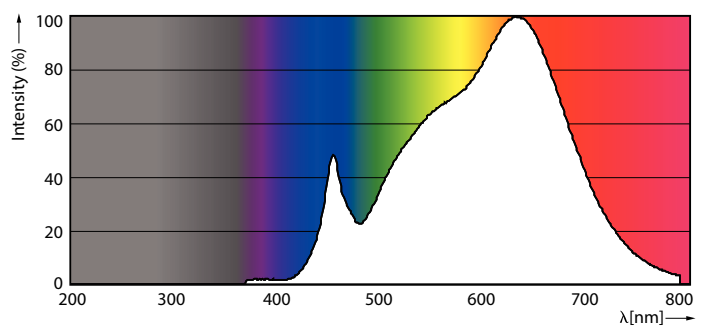

LEDspots 50W G53 AR111 930