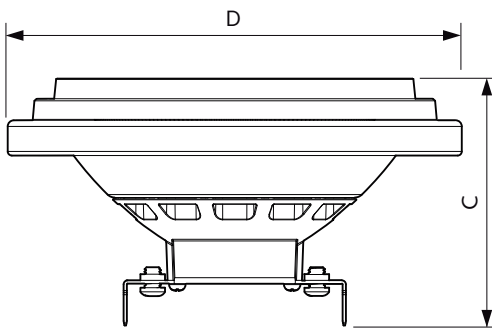

MASTER LEDspot LV AR111

Светоотдача в 90° конусе (номинальная)	620 lm
Эксплуатационные и электрические характеристики	
Входная частота	- Hz
Power (Rated) (Nom)	11 W
Ток лампы (ном.)	1300 mA
Эквивалент мощности	50 W
Время включения (ном.)	0,5 s
Время прогрева до 60 % света (ном.)	0,5 s
Коэффициент мощности (ном.)	0,7
Напряжение (ном.)	ac electronic 12 V
Температура	
Температура корпуса максимальная (ном.)	70 °C
Системы управления и регулировка яркости света	
Возможность изменения яркости света	Yes

Соответствие требованиям и область применения

Метка энергоэффективности (EEL)	A
Подходит для акцентного освещения	Yes
Энергопотребление кВт-час/1000 ч	13 kWh
Данные об изделии	
Полный код продукта	871869969101100
Название продукта для заказа	MAS LED ExpertColor 11-50W 930 AR111 24D
EAN/UPC — продукт	8718699691011
Код заказа	929002238702
Нумератор — количество на упаковку	1
Нумератор — упаковок на внешний короб	6
Материал № (12NC)	929002238702
Вес нетто (шт.)	0,160 kg

Чертеж размеров

AR111 12V 11-50W 650lm 24D 3000K G53 D

Product	D	C
MAS LED ExpertColor 11-50W 930 AR111 24D	111 mm	62 mm