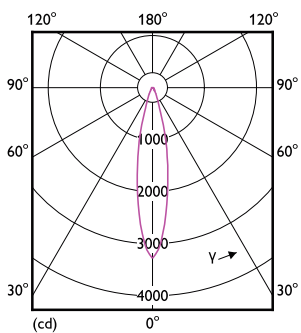

Фотометрические данные

LEDspots 50W G53 AR111 930 24D