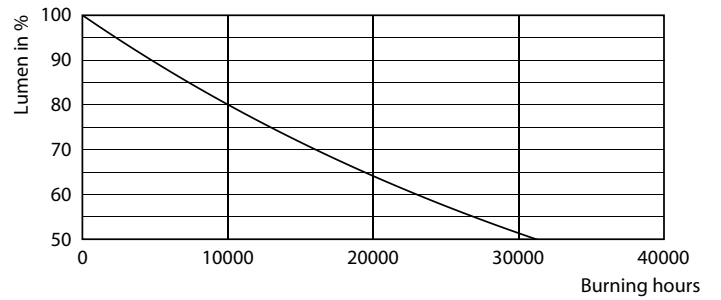

Ecofit Ledtubes T8

Срок службы

LEDTube_LEDtube 600mm 8-18W 800lm 4000K G13