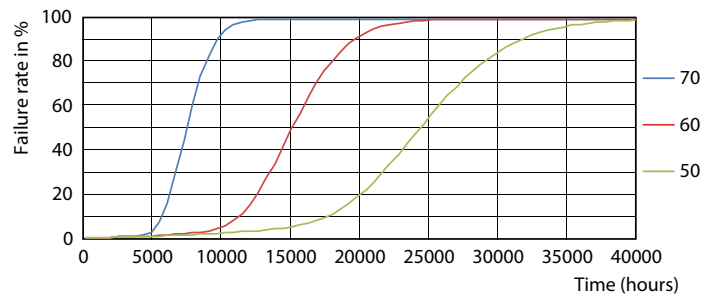

LEDTube_LEDtube 600mm 8-18W 800lm 4000K G13