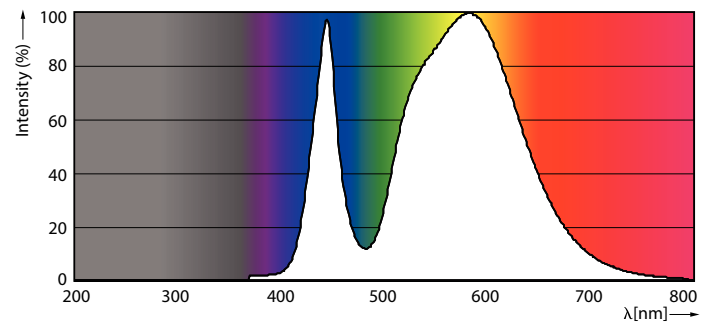

Ecofit Ledtubes T8

Энергопотребление кВт-час/1000 ч	8 kWh
Данные об изделии	
Полный код продукта	871869967293500
Название продукта для заказа	Ecofit Pro LEDtube 600mm 8W 740 T8 RCA
EAN/UPC — продукт	8718699672935

Код заказа	929002042767
Нумератор — количество на упаковку	1
Нумератор — упаковок на внешний короб	20
Материал № (12NC)	929002042767
Вес нетто (шт.)	0,120 kg

Чертеж размеров

A3

Product	D1	D2	A1	A2	A3
Ecofit Pro LEDtube 600mm 8W 740 T8 RCA	25,7 mm	28 mm	588,5 mm	595,5 mm	602,5 mm

LEDtube 600mm 8-18W 800lm 4000K G13

Фотометрические данные

LEDTube_LEDtube 600mm 8-18W 800lm 4000K G13

LEDTube_LEDtube 600mm 8-18W 800lm 4000K G13

LEDTube_LEDtube 600mm 8-18W 800lm 4000K G13