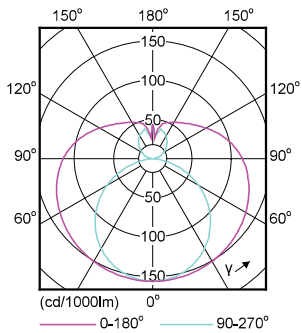

Код заказа	929002042767
Нумератор — количество на упаковку	1
Нумератор — упаковок на внешний короб	20
Материал № (12NC)	929002042767
Вес нетто (шт.)	0,120 kg

Чертеж размеров

A3

Product	D1	D2	A1	A2	A3
Ecofit Pro LEDtube 600mm 8W 740 T8 RCA	25,7 mm	28 mm	588,5 mm	595,5 mm	602,5 mm

LEDtube 600mm 8-18W 800lm 4000K G13

Фотометрические данные

LEDTube_LEDtube 600mm 8-18W 800lm 4000K G13

LEDTube_LEDtube 600mm 8-18W 800lm 4000K G13

LEDTube_LEDtube 600mm 8-18W 800lm 4000K G13

Ecofit Ledtubes T8