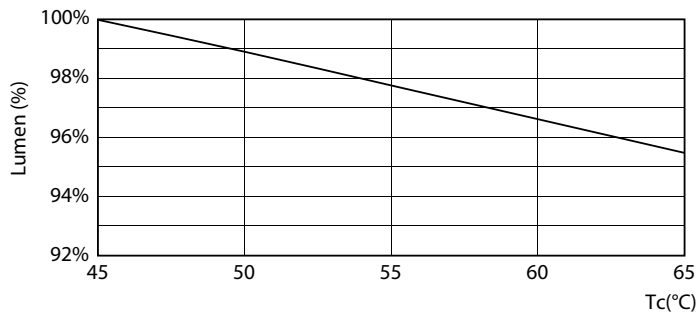

LEDTube_LEDtube 600mm 8-18W 800lm 4000K G13-LumenVsTc