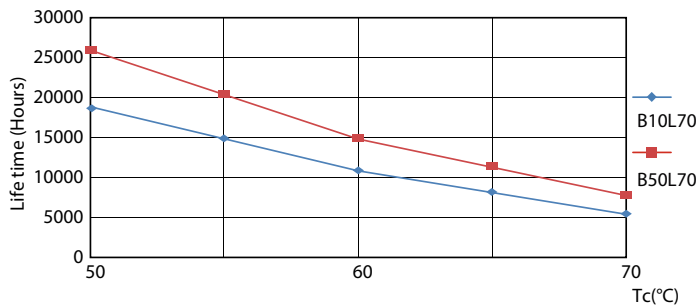

LEDTube_LEDtube 600mm 8-18W 800lm 4000K G13-FailureRate

LEDTube_LEDtube 600mm 8-18W 800lm 4000K G13-LifetimeVsTc