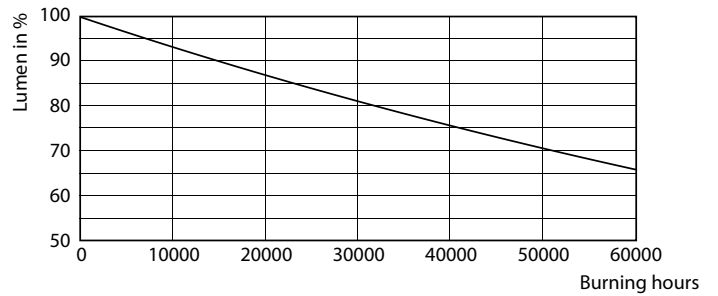

Срок службы

LEDTrueForce SON-T E40

LEDTrueForce SON-T E40