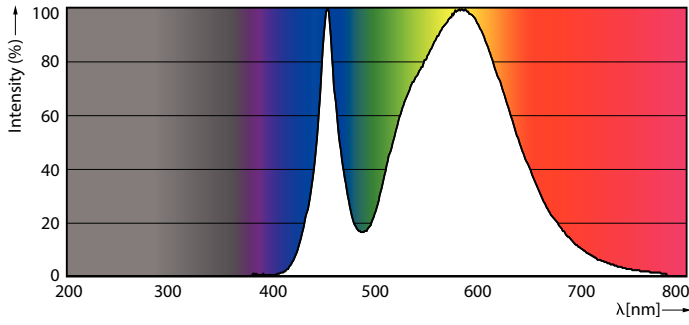

Светодиодная лампа TrueForce LED Public для общественных мест (дорожное освещение: лампы SON)

Фотометрические данные

LEDTrueForce SON-T 12klm E40 740

LEDTrueForce SON-T 12klm E40 740