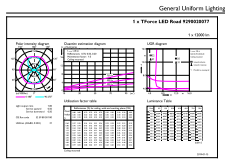

LEDTrueForce SON-T 12klm E40 740