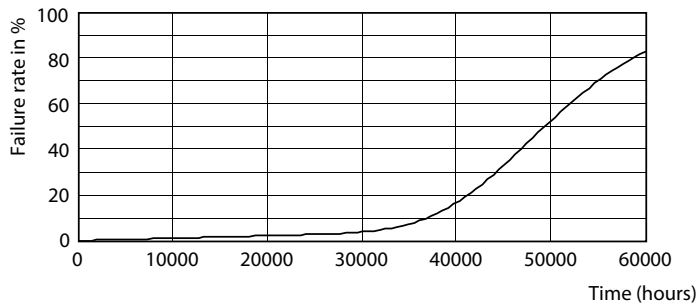

Срок службы

LEDTrueForce SON-T E40

LEDTrueForce SON-T E40