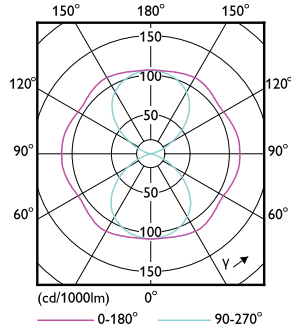

Светодиодная лампа TrueForce LED Public для общественных мест (дорожное освещение: лампы SON)

Фотометрические данные

LEDTrueForce SON-T E40 68W

LEDTrueForce SON-T 12klm E40 740