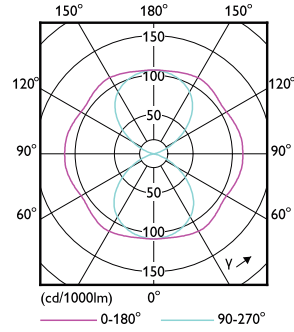

LEDTrueForce SON-T E40 68W

LEDTrueForce SON-T 115klm E40 730