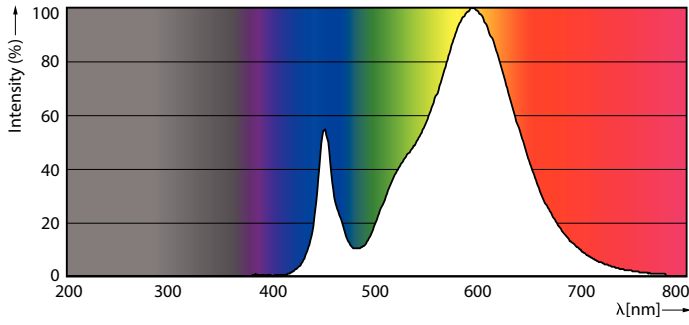

Светодиодная лампа TrueForce LED Public для общественных мест (дорожное освещение: лампы SON)

Фотометрические данные

LEDTrueForce SON-T 115klm E40 730