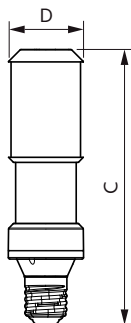

Светодиодная лампа TrueForce LED Public для общественных мест (дорожное освещение: лампы SON)

Коррелированная цветовая температура (ном.)	3000 K
Эффективность освещения (номинальная) (ном.)	164,00 lm/W
Постоянство цвета	<6
Коэффициент цветопередачи (ном.)	70
Стабильность светового потока лампы в конце номинального срока службы (ном.)	70 %

Эксплуатационные и электрические характеристики

Входная частота	50 Hz
Power (Rated) (Nom)	68 W
Ток лампы (ном.)	1650 mA
Время включения (ном.)	0,5 s
Время прогрева до 60 % света (ном.)	0,5 s
Коэффициент мощности (ном.)	0,9
Напряжение (ном.)	80-90 V

Температура

Температура корпуса максимальная (ном.)	103 °C

Системы управления и регулировка яркости света

Возможность изменения яркости света	No

Чертеж размеров

TForce LED SON-T ND 11.5klm E40 730 CL

Механические компоненты и корпус	
Финишная обработка колбы	Прозрачное
Соответствие требованиям и область применения	
Метка энергоэффективности (EEL)	A++
Энергопотребление кВт-час/1000 ч	75 kWh

Данные об изделии

Полный код продукта	871869963908200
Название продукта для заказа	TrueForce LED Road 112-68W E40
	730
EAN/UPC — продукт	8718699639082
Код заказа	929002007602
Нумератор — количество на упаковку	1
Нумератор — упаковок на внешний короб	6
Материал № (12NC)	929002007602
Вес нетто (шт.)	0,432 kg

Product	D	C
TrueForce LED Road 112-68W E40 730	71 mm	262 mm