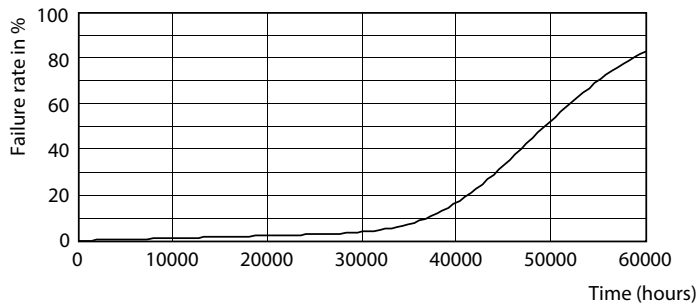

Срок службы

LEDTrueForce SON-T E40