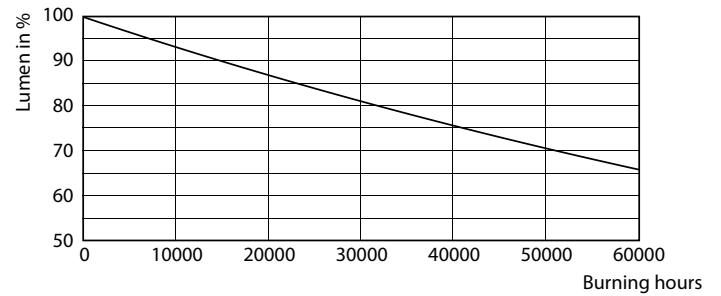

LEDTrueForce SON-T E40