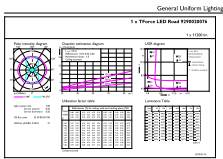

LEDTrueForce SON-T 115klm E40 730