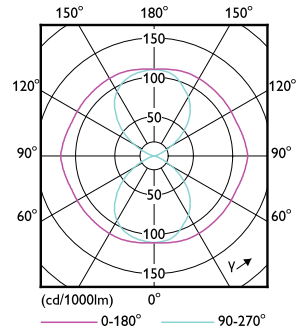

LEDTrueForce SON-T E40 55W

Светодиодная лампа TrueForce LED Public для общественных мест (дорожное освещение: лампы SON)

Фотометрические данные