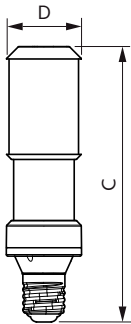

Чертеж размеров

TForce LED SON-T ND 9klm E40 740 CL

Product	D	C
TrueForce LED Road 90-55W E40 740	71 mm	262 mm

Светодиодная лампа TrueForce LED Public для общественных мест (дорожное освещение: лампы SON)