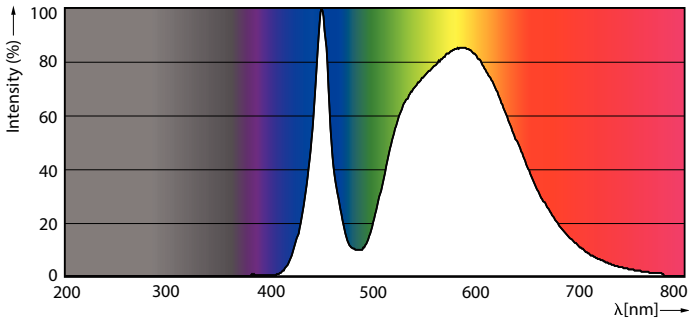

LEDTrueForce SON-T 9klm E40 740

LEDTrueForce SON-T 9klm E40 740