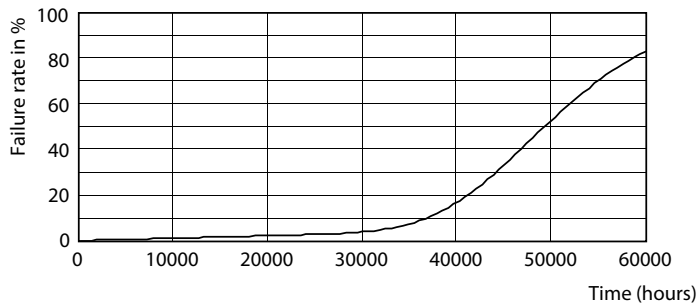

Фотометрические данные

LEDTrueForce SON-T 9klm E40 740

LEDTrueForce SON-T E40 55W

LEDTrueForce SON-T 9klm E40 740

Срок службы

LEDTrueForce SON-T E40

LEDTrueForce SON-T E40

Светодиодная лампа TrueForce LED Public для общественных мест (дорожное освещение: лампы SON)