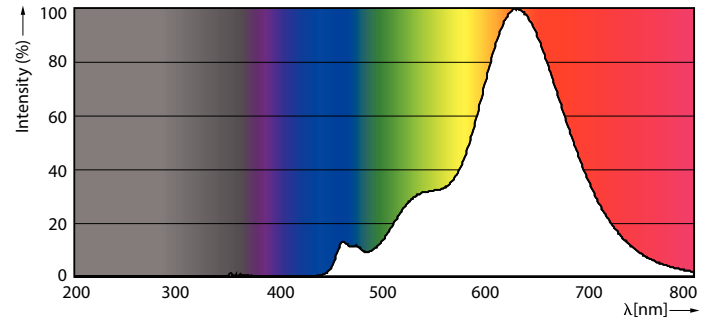

LEDClassic 12W E27 Other Transparent Amber 820 ND

General Uniform Lighting

1 x 9290019355

1 x 125 lm

Beam diameter [mm]	Quantity [units/m²]	Beam diameter [mm]	Quantity [units/m²]
100	1	100	1
150	0.44	150	0.44
200	0.25	200	0.25
250	0.16	250	0.16
300	0.11	300	0.11
350	0.08	350	0.08
400	0.06	400	0.06
450	0.05	450	0.05
500	0.04	500	0.04
550	0.03	550	0.03
600	0.03	600	0.03
650	0.02	650	0.02
700	0.02	700	0.02
750	0.01	750	0.01
800	0.01	800	0.01

LEDClassic 12W E27 Other Transparent Amber 820 ND