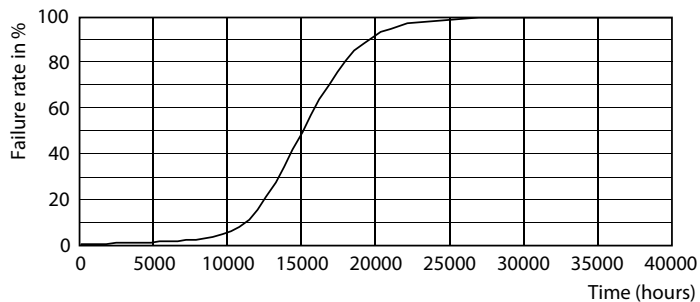

Декоративные лампы LEDbulb

Срок службы

LEDBulb CLA 40W E14 B35 827-822 ND

LEDBulb CLA 40W E14 B35 827-822 ND