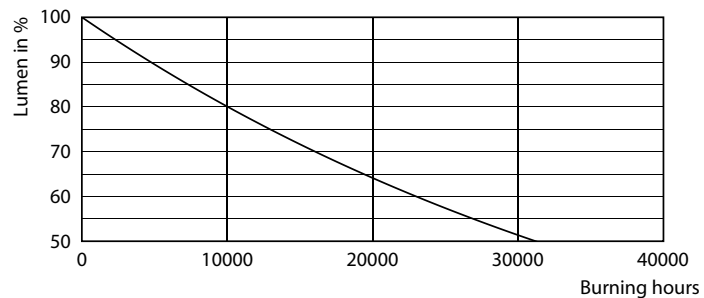

Декоративные лампы LEDbulb

Срок службы

LEDBulb CLA 40W E14 B35 827-822 ND

LEDBulb CLA 40W E14 B35 827-822 ND