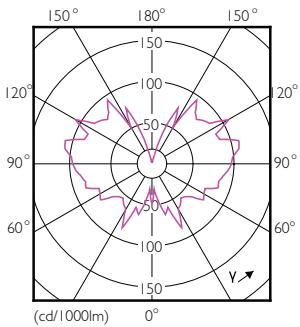

Фотометрические данные

LEDClassic 12W E27 Other Transparent Amber 820 ND