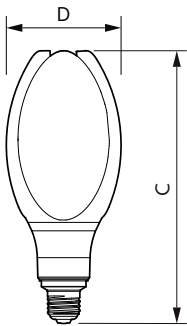

Чертеж размеров

TForce LED HPL ND 5klm E27 840 FR

Product	D	C
TrueForce Core LED PT 50-42W E27 840 RCA	108 mm	265 mm

Фотометрические данные

LED TForce Core PT 50-42W E27 others frosted 840 ND

LED TForce Core PT 30-27W E27 others frosted 840 ND