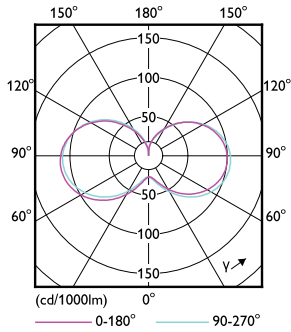

TrueForce Core LED Public (городское и дорожное освещение — HPL/SON)

Фотометрические данные

LED TForce Core PT 30-27W E27 others frosted 830 ND