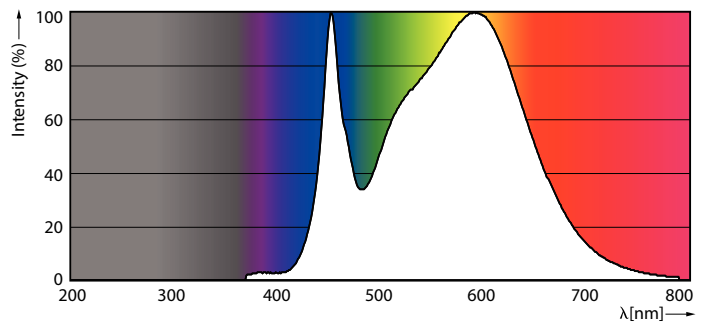

LED TForce Core PT 50-42W E27 others frosted 840 ND

LED TForce Core PT 30-27W E27 others frosted 840 ND