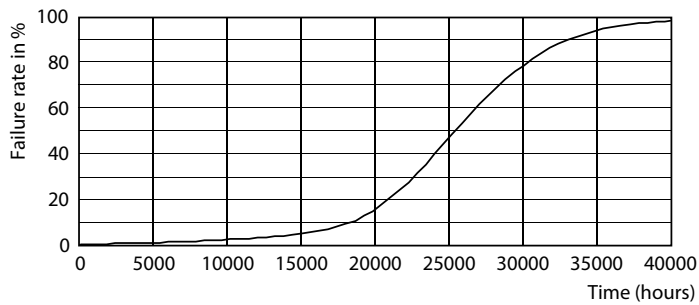

Срок службы

LED TForce Core PT 30-27W E27 others frosted 830 ND