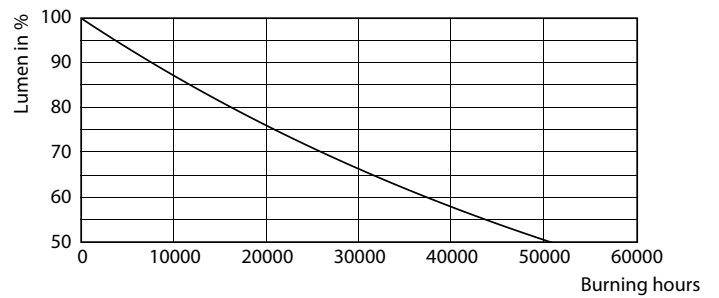

Данные о продукции

Общая информация		Обозначение цвета	
Цоколь	E27 [E27]	Обозначение цвета	Cool White (CW)
Соответствие стандарту EU RoHS	Да	Коррелированная цветовая температура (ном.)	4000 К
Номинальный срок службы (ном.)	25000 h	Эффективность освещения (номинальная) (ном.)	119,00 lm/W
Цикл переключения	50000X	Постоянство цвета	<6
Технический тип	42-125W	Коэффициент цветопередачи (ном.)	80
Технические характеристики освещения		Стабильность светового потока лампы в конце номинального срока службы (ном.)	70 %
Код цвета	840 [Цветовая температура 4000K (841)]	Эксплуатационные и электрические характеристики	
Светоотдача (ном.)	5000 lm	Входная частота	50-60 Hz
		Power (Rated) (Nom)	42 W

TrueForce Core LED Public (городское и дорожное освещение — HPL/SON)

Фотометрические данные

LED TForce Core PT 30-27W E27 others frosted 830 ND

Срок службы

LED TForce Core PT 30-27W E27 others frosted 830 ND