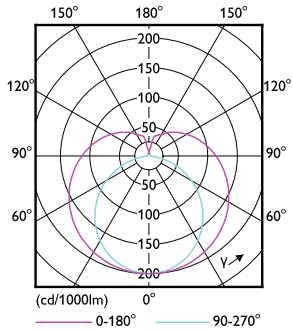

MASTER LEDtube Mains T5

Фотометрические данные

26W G5 830 3000K