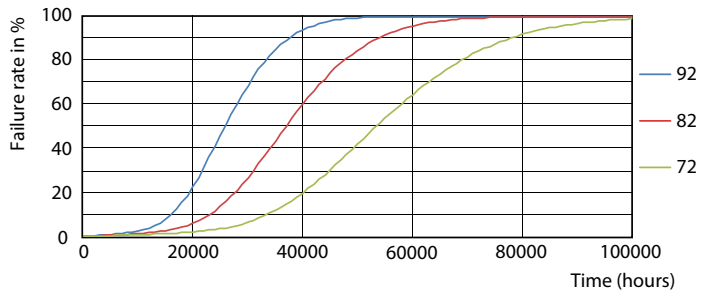

MASTER LEDtube Mains T5

Срок службы

26W G5