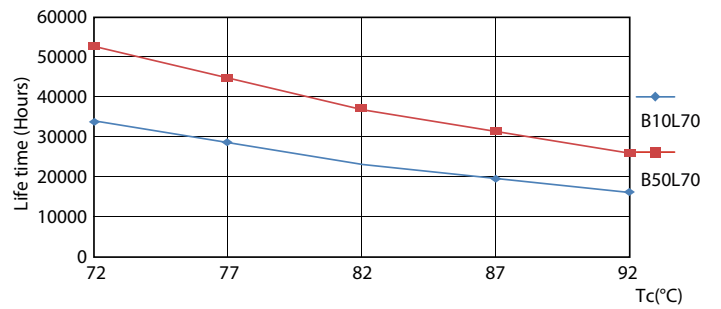

Данные о продукции

Общая информация	
Цоколь	G5 [G5]
Соответствие стандарту EU RoHS	Да
Номинальный срок службы (ном.)	50000 h
Цикл переключения	200000X
Технические характеристики освещения	
Код цвета	830 [Цветовая температура 3000K]
Угол пучка света (ном.)	200 °
Светоотдача (ном.)	3600 lm
Обозначение цвета	White (WH)
Коррелированная цветовая температура (ном.)	3000 K
Эффективность освещения (номинальная) (ном.)	138,00 lm/W
Постоянство цвета	<6
Коэффициент цветопередачи (ном.)	80
Стабильность светового потока лампы в конце номинального срока службы (ном.)	70 %
Эксплуатационные и электрические характеристики	
Входная частота	50–60 Hz
Power (Rated) (Nom)	26 W
Время включения (ном.)	0,5 s
Время прогрева до 60 % света (ном.)	0,5 s
Коэффициент мощности (ном.)	0,9
Напряжение (ном.)	220–240 V
Температура	
Температура окружающей среды (макс.)	45 °C
Температура окружающей среды (мин.)	-20 °C
Температура хранения (макс.)	65 °C
Температура хранения (мин.)	-40 °C

26W G5 830 3000K

MASTER LEDtube Mains T5

Фотометрические данные

26W G5 830 3000K

Срок службы

26W G5

26W G5

26W G5