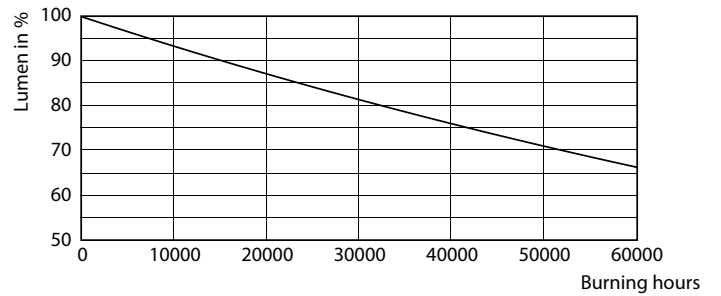

Данные о продукции

Общая информация	
Цоколь	G5 [G5]
Соответствие стандарту EU RoHS	Да
Номинальный срок службы (ном.)	50000 h
Цикл переключения	200000X
Технические характеристики освещения	
Код цвета	830 [Цветовая температура 3000K]
Угол пучка света (ном.)	200 °
Светоотдача (ном.)	3600 lm
Обозначение цвета	White (WH)
Коррелированная цветовая температура (ном.)	3000 K
Эффективность освещения (номинальная) (ном.)	138,00 lm/W
Постоянство цвета	<6
Коэффициент цветопередачи (ном.)	80
Стабильность светового потока лампы в конце номинального срока службы (ном.)	70 %
Эксплуатационные и электрические характеристики	
Входная частота	50–60 Hz
Power (Rated) (Nom)	26 W
Время включения (ном.)	0,5 s
Время прогрева до 60 % света (ном.)	0,5 s
Коэффициент мощности (ном.)	0,9
Напряжение (ном.)	220–240 V
Температура	
Температура окружающей среды (макс.)	45 °C
Температура окружающей среды (мин.)	-20 °C
Температура хранения (макс.)	65 °C
Температура хранения (мин.)	-40 °C

26W G5 830 3000K

MASTER LEDtube Mains T5

Фотометрические данные

26W G5 830 3000K

Срок службы

26W G5

26W G5

26W G5