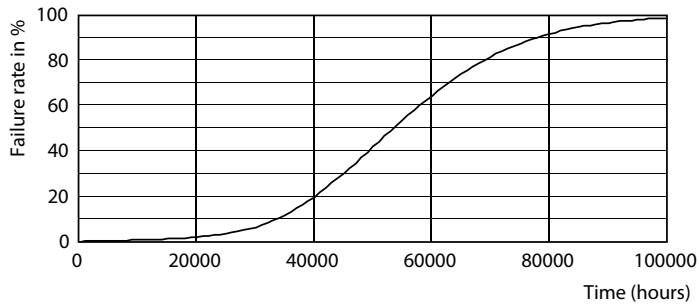

26W G5 830 3000K

MASTER LEDtube Mains T5

Фотометрические данные

26W G5 830 3000K

Срок службы

26W G5

26W G5

26W G5