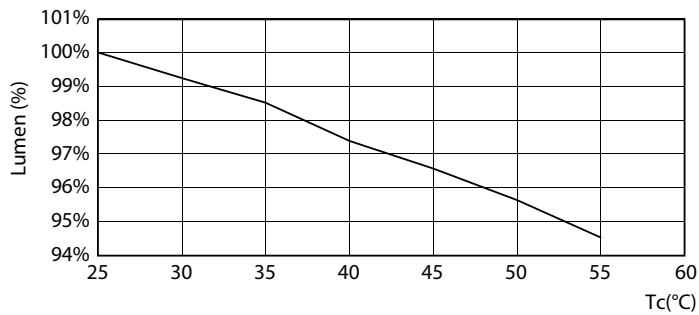

MASTER LEDtube Mains T5

Фотометрические данные

Срок службы

26W G5