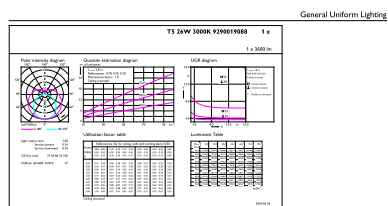

26W G5 830 3000K