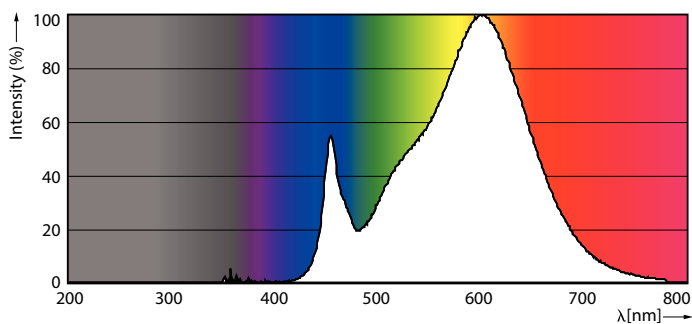

Фотометрические данные

26W G5