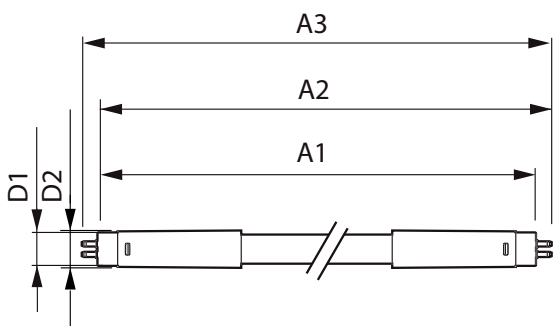

MASTER LEDtube Mains T5

Температура корпуса максимальная (ном.)	67,4 °C
Системы управления и регулировка яркости света	
Возможность изменения яркости света	No
Механические компоненты и корпус	
Материал колбы	Glass
Длина продукта	1500 mm
Соответствие требованиям и область применения	
Метка энергоэффективности (EEL)	A++
Энергосберегающий продукт	Yes
Знаки утверждения	CE marking RoHS compliance KEMA Keur certificate

Энергопотребление кВт-час/1000 ч	26 kWh
Данные об изделии	
Полный код продукта	871869681929600
Название продукта для заказа	MASTER LEDtube 1500mm HO 26W 830 T5
EAN/UPC — продукт	8718696819296
Код заказа	929001908802
Нумератор — количество на упаковку	1
Нумератор— упаковок на внешний короб	10
Материал № (12NC)	929001908802
Вес нетто (шт.)	0,285 kg

Чертеж размеров

TLED 1500mm 26W-54W 3800lm 200D 3000K G5