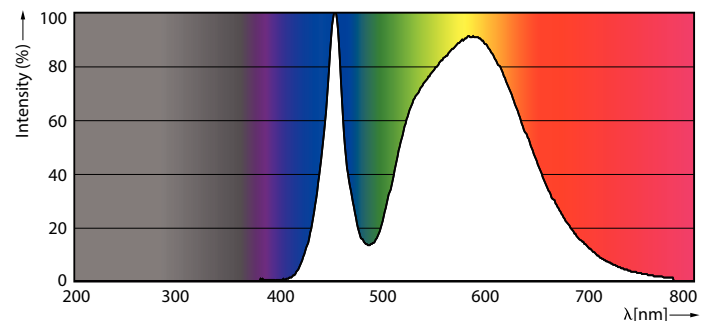

LED TForce 60-35W E27 others Clear 740 ND