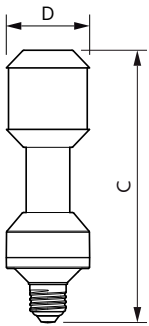

Чертеж размеров

TForce LED EU SON-T 70W 50khrs 4000K

Product	D	C
TrueForce LED Road 60-35W E27 740 RCA	61 mm	200 mm

Фотометрические данные

LED TForce 58-35W E27 others Clear 730 ND

LED TForce 60-35W E27 others Clear 740 ND