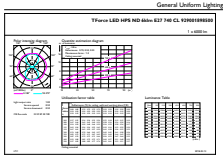

TrueForce LED Public (городское и дорожное освещение — HPL/SON)

Фотометрические данные