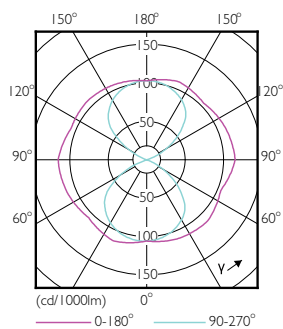

Чертеж размеров

TForce LED EU SON-T 70W 50khrs 4000K

Product	D	C
TrueForce LED Road 60-35W E27 740 RCA	61 mm	200 mm

Фотометрические данные

LED TForce 58-35W E27 others Clear 730 ND

LED TForce 60-35W E27 others Clear 740 ND