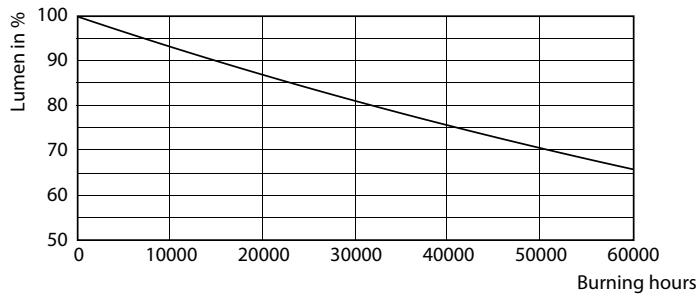

TrueForce LED Public (городское и дорожное освещение — HPL/SON)

Фотометрические данные

LED TForce 60-35W E27 others Clear 740 ND

Срок службы

LED TForce 58-35W E27 others Clear 730 ND

LED TForce 58-35W E27 others Clear 730 ND