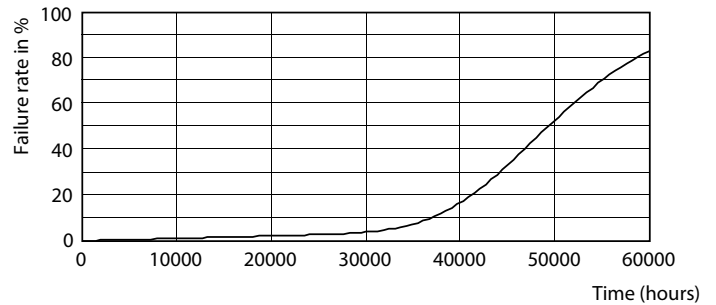

TrueForce LED Public (городское и дорожное освещение — HPL/SON)

Фотометрические данные

LED TForce 60-35W E27 others Clear 740 ND

Срок службы

LED TForce 58-35W E27 others Clear 730 ND

LED TForce 58-35W E27 others Clear 730 ND