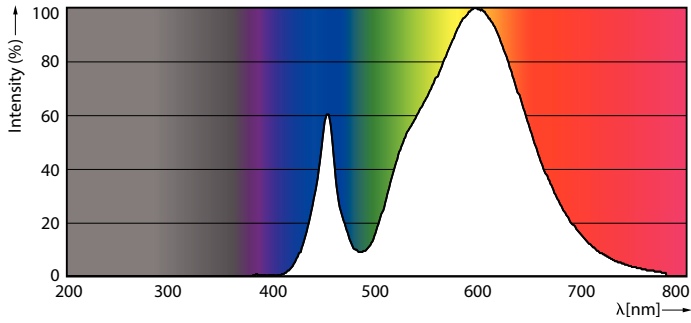

TrueForce LED Public (городское и дорожное освещение — HPL/SON)

Фотометрические данные

LED TForce 58-35W E27 others Clear 730 ND