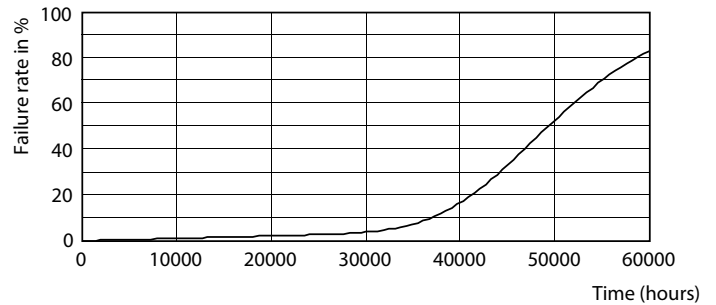

Данные о продукции

Общая информация		Эффективность освещения (номинальная) (ном.)	
Цоколь	E27 [E27]	Эффективность освещения (номинальная) (ном.)	157,00 lm/W
Соответствие стандарту EU RoHS	Да	Постоянство цвета	<6
Номинальный срок службы (ном.)	50000 h	Коэффициент цветопередачи (ном.)	70
Цикл переключения	50000X	Стабильность светового потока лампы в конце номинального срока службы (ном.)	70 %
Технический тип	35-70W	Эксплуатационные и электрические характеристики	
Технические характеристики освещения		Входная частота	50 Hz
Код цвета	730 [Цветовая температура 3000K]	Power (Rated) (Nom)	35 W
Светоотдача (ном.)	5500 lm	Ток лампы (ном.)	920 mA
Обозначение цвета	White (WH)	Эквивалент мощности	70 W
Коррелированная цветовая температура (ном.)	3000 K	Время включения (ном.)	0,5 s

TrueForce LED Public (городское и дорожное освещение — HPL/SON)

Фотометрические данные

LED TForce 58-35W E27 others Clear 730 ND

Срок службы

LED TForce 58-35W E27 others Clear 730 ND

LED TForce 58-35W E27 others Clear 730 ND