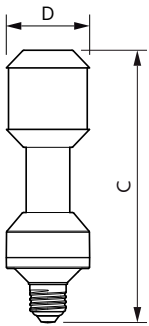

Чертеж размеров

TForce LED EU SON-T 70W 50khrs 3000K

Product	D	C
TrueForce LED Road 55-35W E27 730 RCA	61 mm	200 mm

Фотометрические данные

LED TForce 58-35W E27 others Clear 730 ND

LED TForce 58-35W E27 others Clear 730 ND