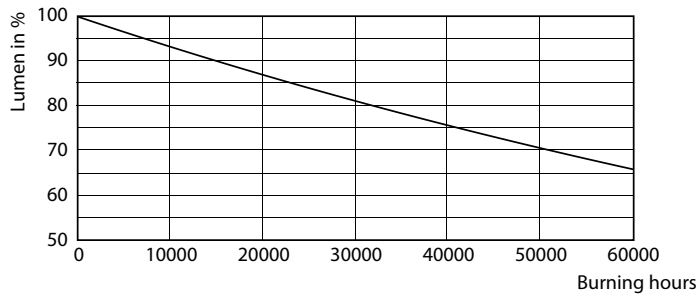

Срок службы

LED TForce 58-35W E27 others Clear 730 ND