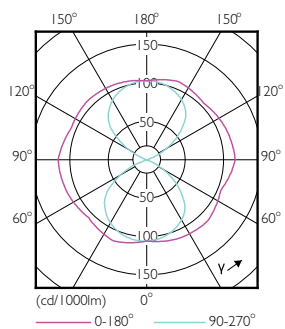

Чертеж размеров

TForce LED EU SON-T 70W 50khrs 3000K

Product	D	C
TrueForce LED Road 55-35W E27 730 RCA	61 mm	200 mm

Фотометрические данные

LED TForce 58-35W E27 others Clear 730 ND

LED TForce 58-35W E27 others Clear 730 ND