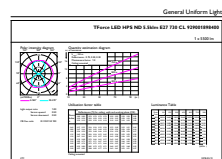

Чертеж размеров

TForce LED EU SON-T 70W 50khrs 3000K

Product	D	C
TrueForce LED Road 55-35W E27 730 RCA	61 mm	200 mm

Фотометрические данные

LED TForce 58-35W E27 others Clear 730 ND

LED TForce 58-35W E27 others Clear 730 ND