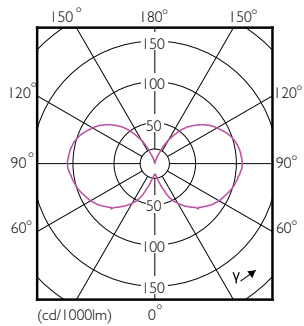

Фотометрические данные

LED Bulb CLA 40W E14 B35 827-822 ND