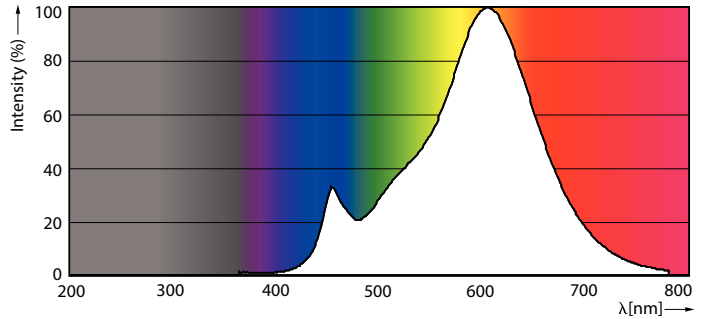

LED Bulb CLA 40W E14 B35 827-822 ND