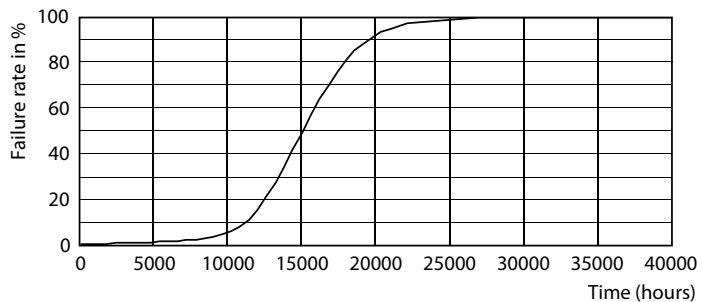

Светодиодные лампы серии SceneSwitch

Срок службы

LEDBulb CLA 40W E14 B35 827-822 ND

LEDBulb CLA 40W E14 B35 827-822 ND