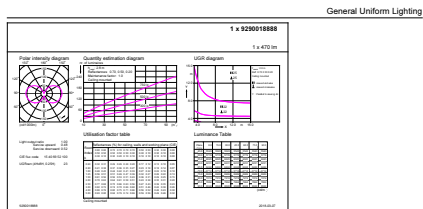

LED Bulb CLA 40W E14 B35 827-822 ND