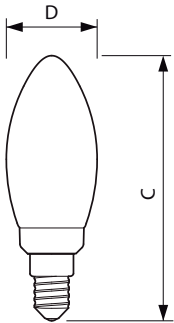

Данные о продукции

Общая информация	
Цоколь	E14 [E14]
Соответствие стандарту EU RoHS	Да
Номинальный срок службы (ном.)	15000 h
Цикл переключения	20000X
Технический тип	5-2.5-1-40-18-9W
Технические характеристики освещения	
Код цвета	827/825/822 [CCT 2700/2500/2200 K]
Светоотдача (ном.)	470-180-90 lm
Обозначение цвета	Теплый/экстратеплый/очень теплый
Коррелированная цветовая температура (ном.)	- K
Эффективность освещения (номинальная) (ном.)	94,00 lm/W
Постоянство цвета	<6
Коэффициент цветопередачи (ном.)	80
Стабильность светового потока лампы в конце номинального срока службы (ном.)	70 %

Нумератор — количество на упаковку	1
Нумератор — упаковок на внешний короб	4
Материал № (12NC)	929001888801
Вес нетто (шт.)	0,016 kg

Чертеж размеров

Candle C35 6-40W 2700-2500-2200K E14 ND

Product	D	C
LEDClassic SSW 40W B35 E14 WW CL ND 1SRT	35,5 mm	106 mm