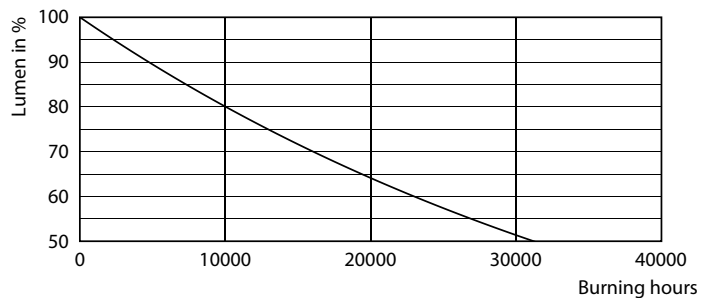

Данные о продукции

Общая информация	
Цоколь	E14 [E14]
Соответствие стандарту EU RoHS	Да
Номинальный срок службы (ном.)	15000 h
Цикл переключения	20000X
Технический тип	5-2.5-1-40-18-9W
Технические характеристики освещения	
Код цвета	827/825/822 [CCT 2700/2500/2200 K]
Светоотдача (ном.)	470-180-90 lm
Обозначение цвета	Теплый/экстратеплый/очень теплый
Коррелированная цветовая температура (ном.)	- K
Эффективность освещения (номинальная) (ном.)	94,00 lm/W
Постоянство цвета	<6
Коэффициент цветопередачи (ном.)	80
Стабильность светового потока лампы в конце номинального срока службы (ном.)	70 %

Фотометрические данные

LED Bulb CLA 40W E14 B35 827-822 ND

LED Bulb CLA 40W E14 B35 827-822 ND

LED Bulb CLA 40W E14 B35 827-822 ND

Светодиодные лампы серии SceneSwitch

Срок службы

LEDBulb CLA 40W E14 B35 827-822 ND