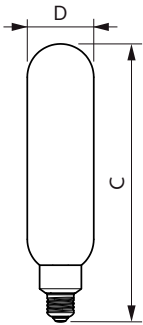

Данные о продукции

Общая информация	
Цоколь	E27 [E27]
Соответствие стандарту EU RoHS	Да
Номинальный срок службы (ном.)	15000 h
Цикл переключения	20000X
Технический тип	6.5-40W
Технические характеристики освещения	
Код цвета	820 [CCT 2000 K]
Светоотдача (ном.)	470 lm
Обозначение цвета	Flame
Коррелированная цветовая температура (ном.)	2000 K
Эффективность освещения (номинальная) (ном.)	72,00 lm/W
Постоянство цвета	<6
Коэффициент цветопередачи (ном.)	80
Стабильность светового потока лампы в конце номинального срока службы (ном.)	70 %
Эксплуатационные и электрические характеристики	
Входная частота	50 Hz

Power (Rated) (Nom)	6,5 W
Ток лампы (ном.)	40 mA
Эквивалент мощности	40 W
Время включения (ном.)	0,5 s
Время прогрева до 60 % света (ном.)	0,5 s
Коэффициент мощности (ном.)	0,7
Напряжение (ном.)	230 V
Температура	
Температура корпуса максимальная (ном.)	45 °C
Системы управления и регулировка яркости света	
Возможность изменения яркости света	Yes
Механические компоненты и корпус	
Финишная обработка колбы	Прозрачный янтарь
Соответствие требованиям и область применения	
Метка энергоэффективности (EEL)	A+

Код заказа	929001873601
Нумератор — количество на упаковку	1
Нумератор — упаковок на внешний короб	2
Материал № (12NC)	929001873601
Вес нетто (шт.)	0,196 kg

Чертеж размеров

Bulb T65 230V 7.5-40W 470lm 2000K E27 D

Product	D	C
LED classic-giant 40W E27 T65 GOLD DIM	65 mm	273 mm

Фотометрические данные

LEDbulb Class-giant 40W E27 G200 Gold DIM

LEDbulb Class-giant 40W E27 T65 Gold DIM

General Uniform Lighting

CalcX Photometrics 4.5