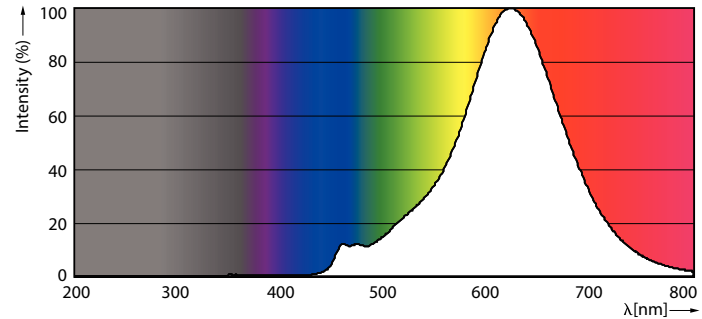

LEDbulb Class-giant 40W E27 T65 Gold DIM