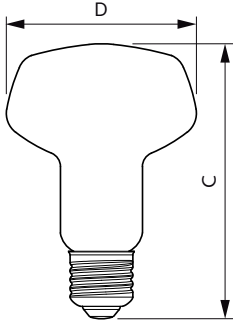

Данные о продукции

Общая информация	
Цоколь	E27 [E27]
Соответствие стандарту EU RoHS	Да
Номинальный срок службы (ном.)	15000 h
Цикл переключения	50000X
Технический тип	10-80W

Технические характеристики освещения	
Код цвета	840 [Цветовая температура 4000K (841)]
Угол пучка света (ном.)	120 °
Светоотдача (ном.)	950 lm
Обозначение цвета	Cool White (CW)
Коррелированная цветовая температура (ном.)	4000 K
Эффективность освещения (номинальная) (ном.)	95,00 lm/W
Постоянство цвета	<6
Коэффициент цветопередачи (ном.)	80
Стабильность светового потока лампы в конце номинального срока службы (ном.)	70 %

Вес нетто (шт.)	0,040 kg
-----------------	----------

Чертеж размеров

R80 220-240V 8.5W 950lm 4000K E27 ND

Product	D	C
LED Spot 10W E27 4000K 230V R80 RCA	80 mm	115 mm

Фотометрические данные

LEDspot ESS 10W E27 R80 840 12D ND RCA