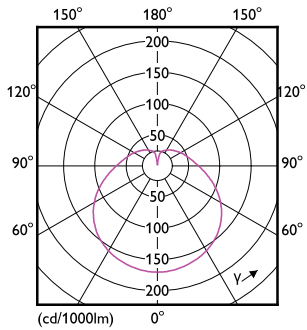

Данные о продукции

Общая информация	
Цоколь	E27 [E27]
Соответствие стандарту EU RoHS	Да
Номинальный срок службы (ном.)	15000 h
Цикл переключения	50000X
Технический тип	10-80W

Технические характеристики освещения	
Код цвета	840 [Цветовая температура 4000K (841)]
Угол пучка света (ном.)	120 °
Светоотдача (ном.)	950 lm
Обозначение цвета	Cool White (CW)
Коррелированная цветовая температура (ном.)	4000 K
Эффективность освещения (номинальная) (ном.)	95,00 lm/W
Постоянство цвета	<6
Коэффициент цветопередачи (ном.)	80
Стабильность светового потока лампы в конце номинального срока службы (ном.)	70 %

Вес нетто (шт.)	0,040 kg
-----------------	----------

Чертеж размеров

R80 220-240V 8.5W 950lm 4000K E27 ND

Product	D	C
LED Spot 10W E27 4000K 230V R80 RCA	80 mm	115 mm

Фотометрические данные

LEDspot ESS 10W E27 R80 840 12D ND RCA