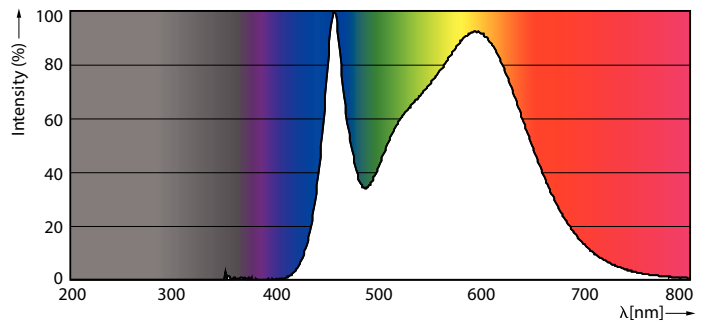

LEDspot ESS 10W E27 R80 840 12D ND RCA

LEDspot ESS 10W E27 R80 840 12D ND RCA