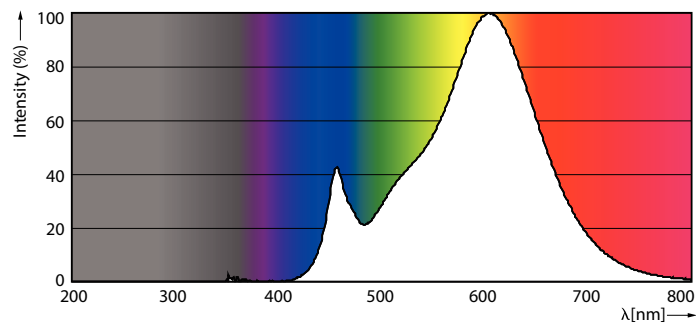

Фотометрические данные

LEDspot ESS 10W E27 R80 827 12D ND RCA

LEDspot ESS 10W E27 R80 827 12D ND RCA