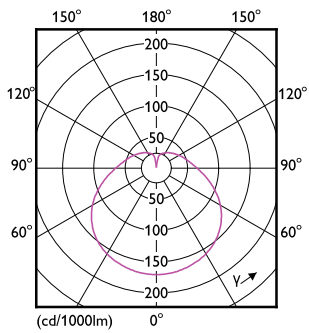

LEDspot ESS 10W E27 R80 827 12D ND RCA