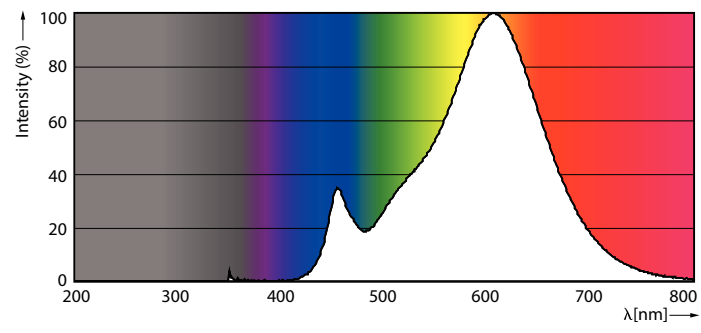

LEDspot ESS 4-7W E14-27 R50-63 827 12D ND RCA