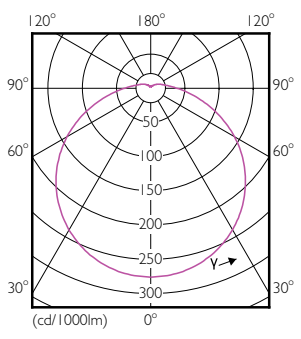

Product	D	C
LED Spot 7W E27 2700K 230V R63 RCA	63 mm	102 mm

Фотометрические данные

LEDspot ESS 7W E27 R63 827 12D ND RCA

LEDspot ESS 4-7W E14-27 R50-63 827 12D ND RCA

LEDspot ESS 7W E27 R63 827 12D ND RCA