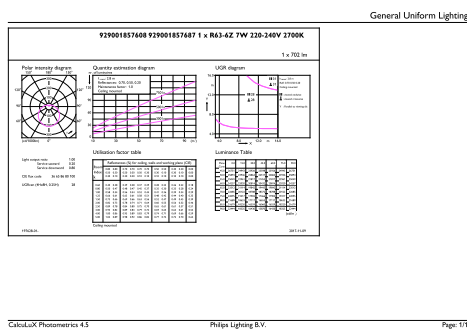

Фотометрические данные

LEDspot ESS 7W E27 R63 827 12D ND RCA