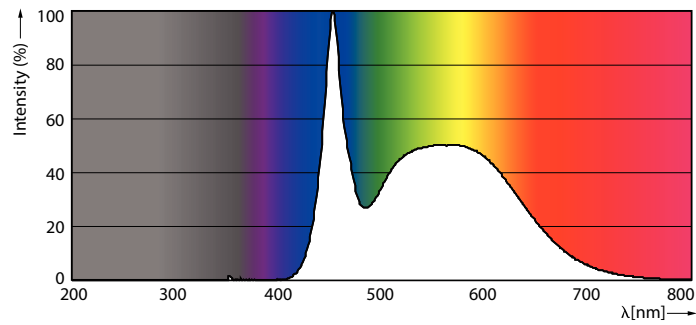

Данные о продукции

Общая информация	
Цоколь	E14 [E14]
Соответствие стандарту EU RoHS	Да
Номинальный срок службы (ном.)	15000 h
Цикл переключения	50000X
Технический тип	4-50W

Технические характеристики освещения	
Код цвета	865 [Цветовая температура 6500K]
Угол пучка света (ном.)	120 °
Светоотдача (ном.)	400 lm
Обозначение цвета	Cool Daylight
Коррелированная цветовая температура (ном.)	6500 K
Эффективность освещения (номинальная) (ном.)	100,00 lm/W
Постоянство цвета	<6
Коэффициент цветопередачи (ном.)	80
Стабильность светового потока лампы в конце номинального срока службы (ном.)	70 %

Вес нетто (шт.)	0,026 kg
-----------------	----------

Чертеж размеров

R50 220-240V 4W 400lm 6500K E14 ND

Product	D	C
LED Spot 4W E14 6500K 230V R50 RCA	50 mm	86 mm

Фотометрические данные

LEDspot ESS 4-7W E14-27 R50-63 865 12D ND RCA