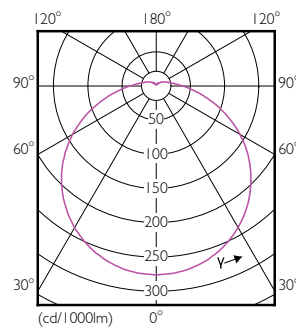

Вес нетто (шт.)	0,026 kg
-----------------	----------

Чертеж размеров

R50 220-240V 4W 400lm 6500K E14 ND

Product	D	C
LED Spot 4W E14 6500K 230V R50 RCA	50 mm	86 mm

Фотометрические данные

LEDspot ESS 4-7W E14-27 R50-63 865 12D ND RCA