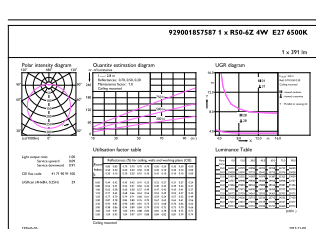

General Uniform Lighting

LEDspot ESS 4W E14 R50 865 12D ND RCA