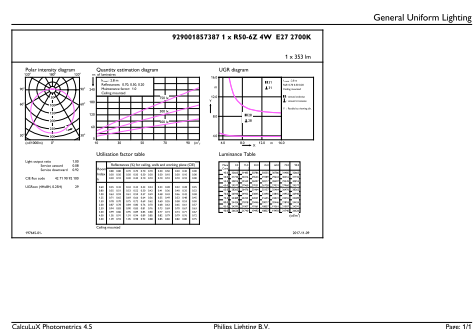

Фотометрические данные

LEDspot ESS 4W E14 R50 827 12D ND RCA