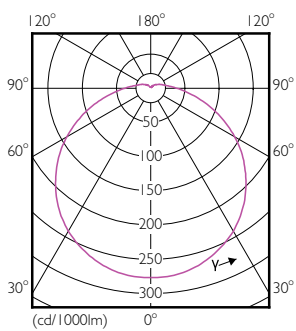

Product	D	C
LED Spot 4W E14 2700K 230V R50 RCA	50 mm	86 mm

Фотометрические данные

LEDspot ESS 4-7W E14-27 R50-63 827 12D ND RCA

LEDspot ESS 4W E14 R50 827 12D ND RCA

LEDspot ESS 4W E14 R50 827 12D ND RCA

Essential LED