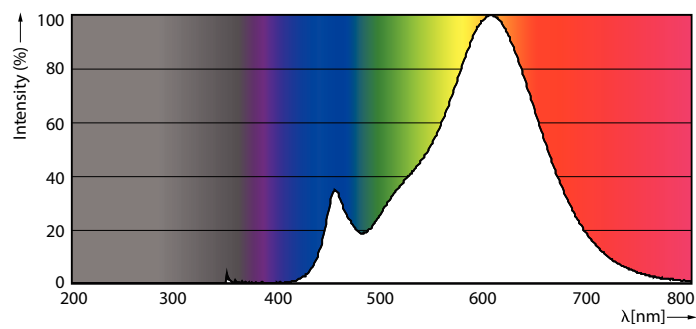

Фотометрические данные

LEDspot ESS 4-7W E14-27 R50-63 827 12D ND RCA