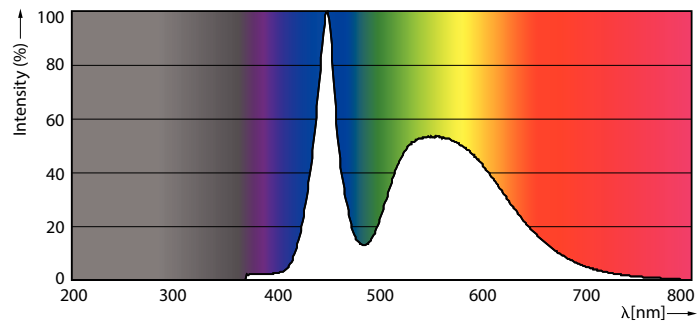

Фотометрические данные

CalcLux Photometrics 4.5 Philips Lighting B.V. Page: 1/1

LEDspot ESS 35W GU5.3 MR16 865 12D ND RCA

LEDspot ESS 35W GU5.3 MR16 865 12D ND RCA