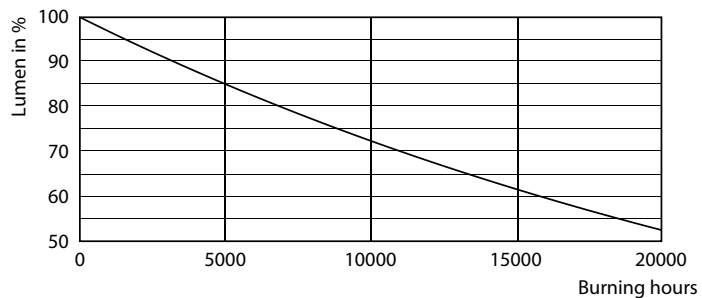

Светодиодная лампа акцентного освещения Essential MR16

Срок службы

LEDspot ESS 50W GU5.3 MR16 827 12D ND RCA

LEDspot ESS 50W GU5.3 MR16 827 12D ND RCA