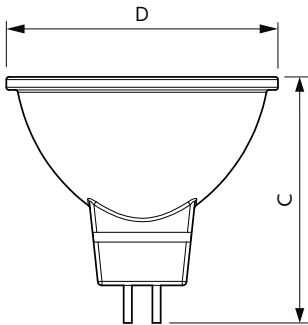

Нумератор — количество на упаковку	1
Нумератор — упаковок на внешний короб	10
Материал № (12NC)	929001845008
Вес нетто (шт.)	0,038 kg

Чертеж размеров

MR16 12V 3W-35W 230lm 120D 6500K GU5.3

Product	D	C
LED spot 3-35W 120D 6500K 220V	50,5 mm	46,5 mm