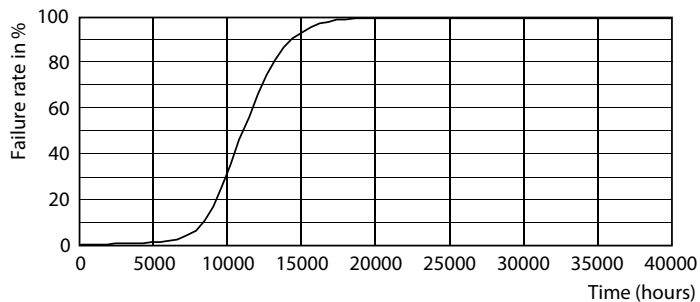

Светодиодная лампа акцентного освещения Essential MR16

Срок службы

LEDspot ESS 50W GU5.3 MR16 827 12D ND RCA

LEDspot ESS 50W GU5.3 MR16 827 12D ND RCA