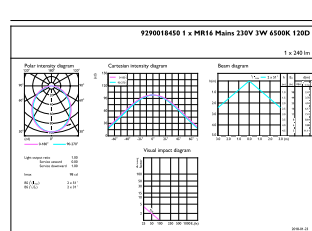

Фотометрические данные

CalcLux Photometrics 4.5 Philips Lighting B.V. Page: 1/1

LEDspot ESS 35W GU5.3 MR16 865 12D ND RCA

LEDspot ESS 35W GU5.3 MR16 865 12D ND RCA