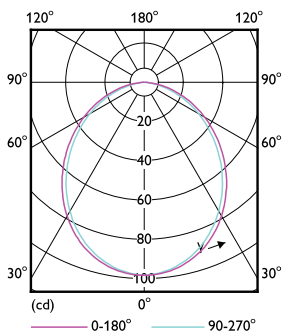

LEDspot ESS 35W GU5.3 MR16 827 12D ND RCA