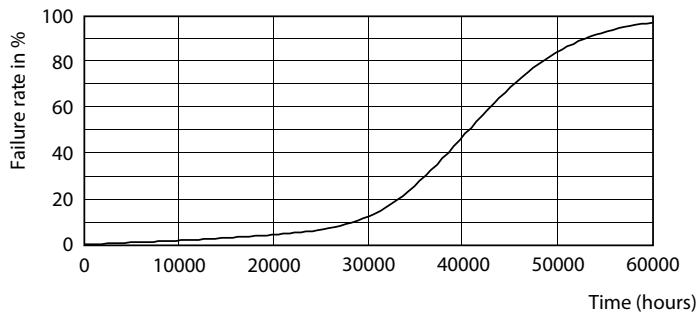

Срок службы

MAS LEDspotLV 43W GU5-3 927 24D MR16