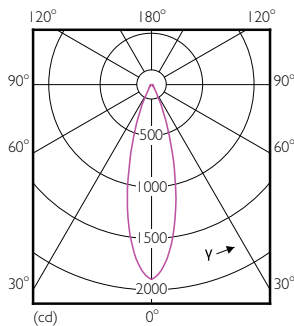

MAS LEDspotLV 43W GU5-3 940 36D MR16

MAS LEDspotLV 43W GU5-3 940 36D MR16