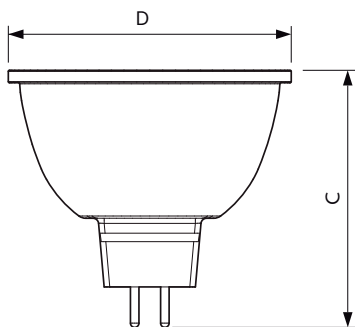

MASTER LEDspot ExpertColor LV

Напряжение (ном.)	ac electronic 12 V
Температура	
Температура корпуса максимальная (ном.)	93 °C
Системы управления и регулировка яркости света	
Возможность изменения яркости света	Yes
Соответствие требованиям и область применения	
Метка энергоэффективности (EEL)	A
Подходит для акцентного освещения	Yes
Энергопотребление кВт-час/1000 ч	9 kWh

Данные об изделии

Полный код продукта	871869673548000
Название продукта для заказа	MASTER LED ExpertColor LED ExpertColor 7.5-43W MR16 940 36D
EAN/UPC — продукт	8718696735480
Код заказа	929001386502
Нумератор — количество на упаковку	1
Нумератор — упаковок на внешний короб	10
Материал № (12NC)	929001386502
Вес нетто (шт.)	0,030 kg

Чертеж размеров

MR16 12V 8-43W 570lm 36D 4000K GU5.3 D

Product	D	C
MASTER LED ExpertColor LED ExpertColor 7.5-43W MR16 940 36D	50,5 mm	46 mm

Фотометрические данные