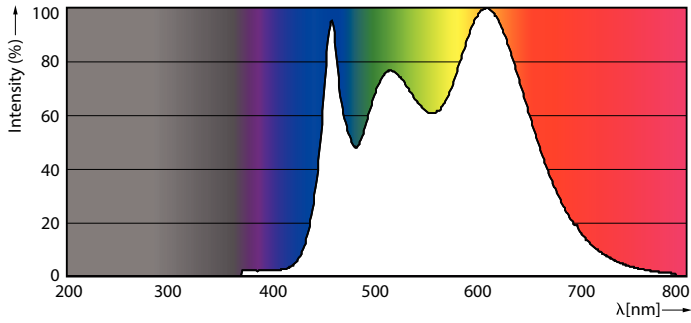

MASTER LEDspot ExpertColor LV

Фотометрические данные

MAS LEDspotLV 43W GU5-3 940 24D MR16