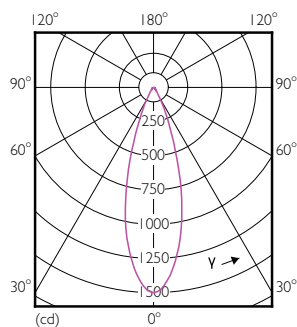

Фотометрические данные

MAS LEDspotLV 43W GU5-3 927 36D MR16