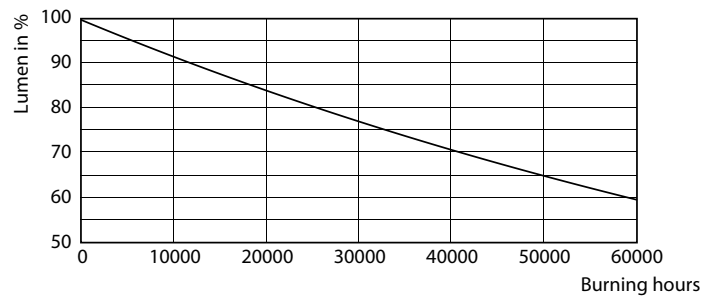

Данные о продукции

Общая информация	
Цоколь	GU5.3 [GU5.3]
Соответствие стандарту EU RoHS	Да
Номинальный срок службы (ном.)	40000 h
Цикл переключения	50000X
Технический тип	7.5-43W
Технические характеристики освещения	
Код цвета	927
Угол пучка света (ном.)	36 °
Светоотдача (ном.)	485 lm
Сила света (ном.)	1400 cd
Обозначение цвета	Warm White (WW)
Коррелированная цветовая температура (ном.)	2700 K
Эффективность освещения (номинальная) (ном.)	64,67 lm/W
Постоянство цвета	<3
Коэффициент цветопередачи (ном.)	92

MASTER LEDspot ExpertColor LV

Фотометрические данные

MAS LEDspotLV 43W GU5-3 927 24D MR16

Срок службы

MAS LEDspotLV 43W GU5-3 927 24D MR16

MAS LEDspotLV 43W GU5-3 927 24D MR16