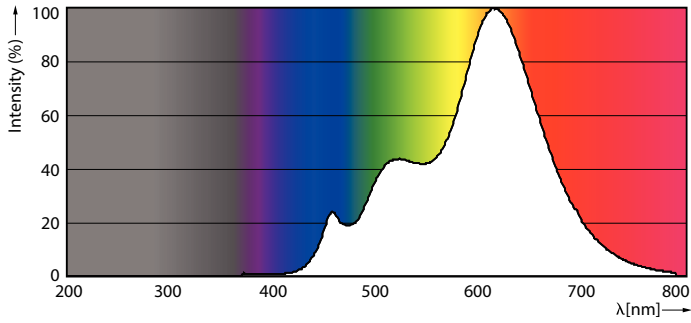

MASTER LEDspot ExpertColor LV

Фотометрические данные

MAS LEDspotLV 43W GU5-3 927 24D MR16