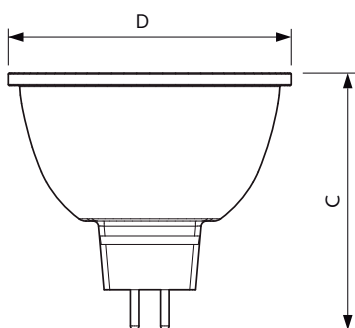

MASTER LEDspot ExpertColor LV

Системы управления и регулировка яркости света

Возможность изменения яркости света Yes

Соответствие требованиям и область применения

Метка энергоэффективности (EEL) A

Подходит для акцентного освещения Yes

Энергопотребление кВт-час/1000 ч 9 kWh

Данные об изделии

Полный код продукта 871869673544200

Название продукта для заказа	MASTER LED ExpertColor 7.5-43W MR16 927 36D
EAN/UPC — продукт	8718696735442
Код заказа	929001386302
Нумератор — количество на упаковку	1
Нумератор — упаковок на внешний короб	10
Материал № (12NC)	929001386302
Вес нетто (шт.)	0,034 kg

Чертеж размеров

MR16 12V 8-43W 550lm 36D 2700K GU5.3 D

Product	D	C
MASTER LED ExpertColor 7.5-43W MR16 927 36D	50,5 mm	46 mm