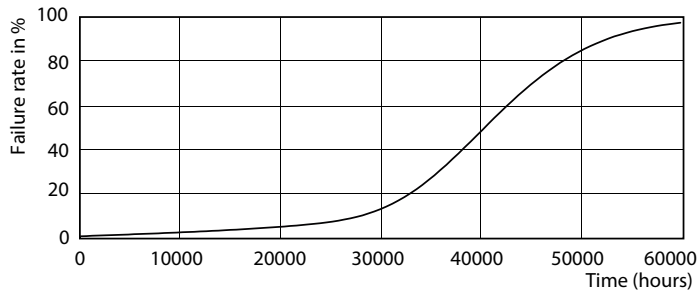

MASTER LEDspot ExpertColor MV 50W GU10 930 36D

MASTER LEDspot ExpertColor MV

Фотометрические данные

MASTER LEDspot ExpertColor MV 50W GU10 930 36D

Срок службы

MASTER LEDspot ExpertColor MV 35W GU10 25D

MASTER LEDspot ExpertColor MV 35W GU10 25D