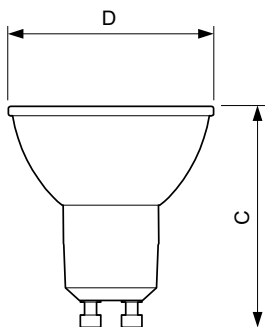

MASTER LEDspot ExpertColor MV

Температура	
Температура корпуса максимальная (ном.)	80 °C
Системы управления и регулировка яркости света	
Возможность изменения яркости света	Yes
Соответствие требованиям и область применения	
Метка энергоэффективности (EEL)	A+
Подходит для акцентного освещения	Yes
Энергопотребление кВт-час/1000 ч	6 kWh
Данные об изделии	
Полный код продукта	871869670769200

Название продукта для заказа	MASTER LED ExpertColor 5.5-50W GU10 930 36D
EAN/UPC — продукт	8718696707692
Код заказа	929001347402
Нумератор — количество на упаковку	1
Нумератор — упаковок на внешний короб	10
Материал № (12NC)	929001347402
Вес нетто (шт.)	0.038 kg

Чертеж размеров

GU10 230V5.5W-50W350lm40D 3000K GU10 Dim

Product	D	C
MASTER LED ExpertColor 5.5-50W GU10 930 36D	50 mm	54 mm

Фотометрические данные

Светотехнические характеристики

MASTER LEDspot ExpertColor MV 50W GU10 930 36D