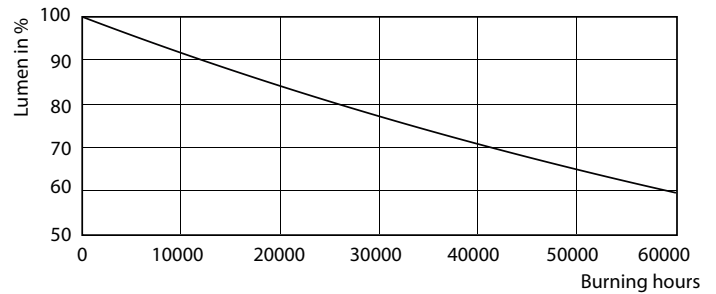

MASTER LEDspot ExpertColor MV 50W GU10 930 36D

MASTER LEDspot ExpertColor MV

Фотометрические данные

MASTER LEDspot ExpertColor MV 50W GU10 930 36D

Срок службы

MASTER LEDspot ExpertColor MV 35W GU10 25D

MASTER LEDspot ExpertColor MV 35W GU10 25D