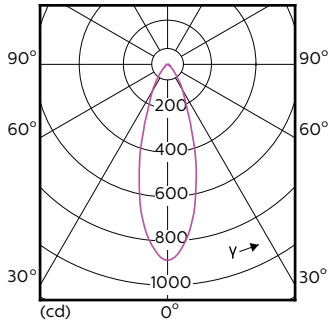

MASTER LEDspot ExpertColor MV

Фотометрические данные

MASTER LEDspot ExpertColor MV 50W GU10 930 36D