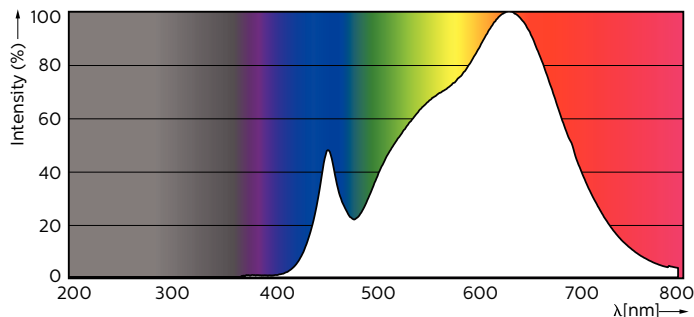

Код цвета	930 [Цветовая температура 3000K]
Угол пучка света (ном.)	36 °
Светоотдача (ном.)	375 lm
Сила света (ном.)	800 cd
Обозначение цвета	White (WH)
Коррелированная цветовая температура (ном.)	3000 K
Эффективность освещения (номинальная) (ном.)	68,00 lm/W

Постоянство цвета	<3
Коэффициент цветопередачи (ном.)	97
Стабильность светового потока лампы в конце номинального срока службы (ном.)	70 %
Светоотдача в 90° конусе (номинальная)	375 lm

Эксплуатационные и электрические характеристики

Чертеж размеров

GU10 230V5.5W-50W350lm40D 3000K GU10 Dim

Product	D	C
MASTER LED ExpertColor 5.5-50W GU10 930 36D	50 mm	54 mm

Фотометрические данные

Светотехнические характеристики

MASTER LEDspot ExpertColor MV 50W GU10 930 36D

MASTER LEDspot ExpertColor MV 50W GU10 930 36D

MASTER LEDspot ExpertColor MV

Фотометрические данные

MASTER LEDspot ExpertColor MV 50W GU10 930 36D

Срок службы

MASTER LEDspot ExpertColor MV 35W GU10 25D

MASTER LEDspot ExpertColor MV 35W GU10 25D