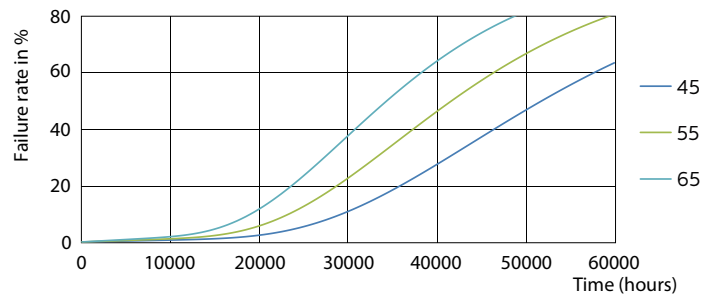

LEDtube 1200mm 26W G5 865 3900lm

MASTER LEDtube InstantFit HF T5

Фотометрические данные

LEDtube 1200mm 26W G5

Срок службы

LEDtube 1200mm 26W G5 3900lm

LEDtube 1200mm 26W G5 3900lm

LEDtube 1200mm 26W G5 3900lm