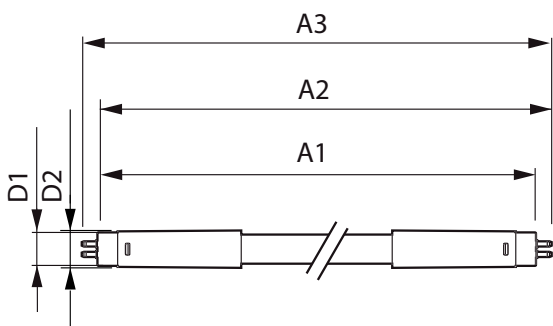

MASTER LEDtube InstantFit HF T5

Температура корпуса максимальная (ном.)	45 °C
Системы управления и регулировка яркости света	
Возможность изменения яркости света	No
Механические компоненты и корпус	
Материал колбы	Пластиковый
Длина продукта	1200 mm
Соответствие требованиям и область применения	
Метка энергоэффективности (EEL)	A++
Энергосберегающий продукт	Yes
Знаки утверждения	RoHS compliance CE marking KEMA Keur certificate

Энергопотребление кВт-час/1000 ч	31 kWh
Данные об изделии	
Полный код продукта	871869670531500
Название продукта для заказа	Master LEDtube HF 1200mm HO 26W 865 T5
EAN/UPC — продукт	8718696705315
Код заказа	929001338502
Нумератор — количество на упаковку	1
Нумератор — упаковок на внешний короб	10
Материал № (12NC)	929001338502
Вес нетто (шт.)	0,155 kg

Чертеж размеров

TLED 1200mm 26-49W 3900lm 6500K G5 ND

Product	D1	D2	A1	A2	A3
Master LEDtube HF 1200mm HO 26W 865 T5	15,2 mm	21 mm	1147,8 mm	1154,9 mm	1162 mm

Фотометрические данные

LEDtubes, TLED T12 120-277V 20W 6500K G13