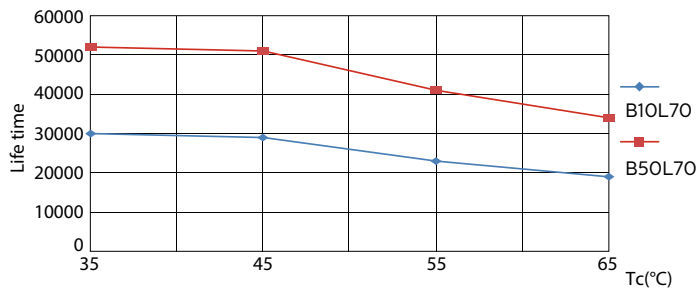

Данные о продукции

Общая информация		Стабильность светового потока лампы в конце номинального срока службы (ном.)	
Цоколь	G5 [G5]	70 %	
Соответствие стандарту EU RoHS	Да		
Номинальный срок службы (ном.)	50000 h		
Цикл переключения	50000X		
Технические характеристики освещения		Эксплуатационные и электрические характеристики	
Код цвета	865 [Цветовая температура 6500K]	Входная частота	35000-80000 Hz
Угол пучка света (ном.)	160 °	Power (Rated) (Nom)	26 W
Светоотдача (ном.)	3900 lm	Ток лампы (макс.)	700 mA
Обозначение цвета	Cool Daylight	Ток лампы (мин.)	450 mA
Коррелированная цветовая температура (ном.)	6500 K	Время включения (ном.)	0,5 s
Эффективность освещения (номинальная) (ном.)	150,00 lm/W	Время прогрева до 60 % света (ном.)	0,5 s
Постоянство цвета	<6	Коэффициент мощности (ном.)	0,9
Коэффициент цветопередачи (ном.)	83	Напряжение (ном.)	50-60 V
		Температура	
		Т окружающей среды (макс.)	45 °C
		Температура окружающей среды (мин.)	-20 °C
		Температура хранения (макс.)	65 °C
		Температура хранения (мин.)	-40 °C

LEDtube 1200mm 26W G5 865 3900lm

MASTER LEDtube InstantFit HF T5

Фотометрические данные

LEDtube 1200mm 26W G5

Срок службы

LEDtube 1200mm 26W G5 3900lm

LEDtube 1200mm 26W G5 3900lm

LEDtube 1200mm 26W G5 3900lm