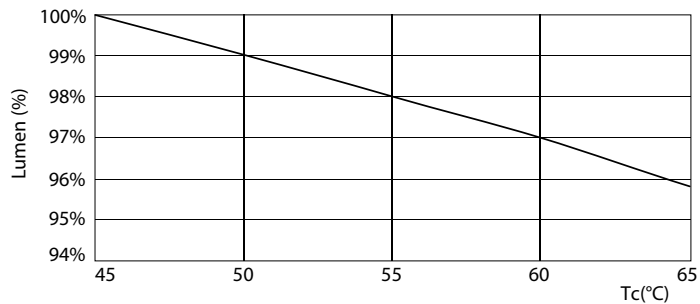

MASTER LEDtube InstantFit HF T5

Срок службы

LEDtube 1200mm 26W G5 3900lm