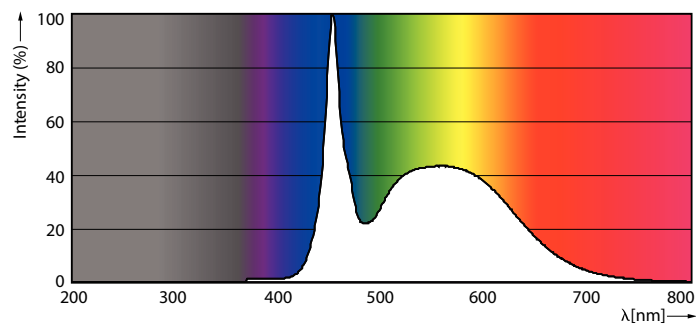

Фотометрические данные

MAS LEDtube HF 1500mm UO 24W865 T8

MAS LEDtube HF 1500mm UO 24W865 T8