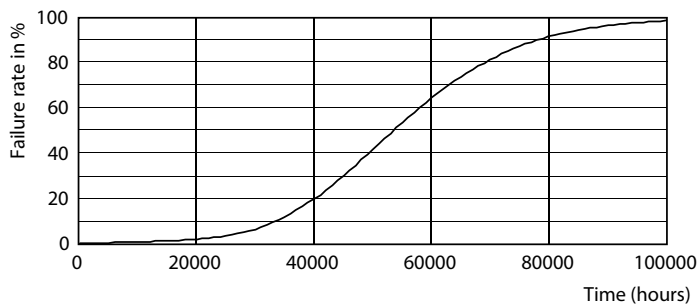

LEDtube HF 1200mm 1500mm UO T8