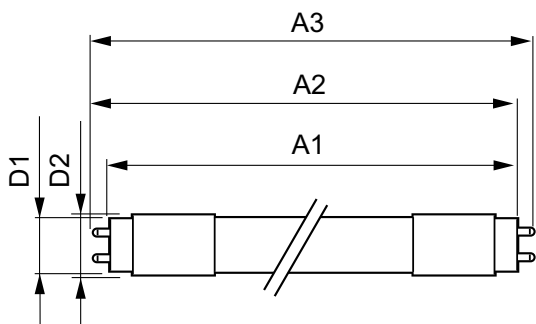

MASTER LEDtube InstantFit HF

Температура

Температура окружающей среды (макс.)	45 °C
Температура окружающей среды (мин.)	-20 °C
Температура хранения (макс.)	65 °C
Температура хранения (мин.)	-40 °C
Температура корпуса максимальная (ном.)	55 °C

Системы управления и регулировка яркости света

Возможность изменения яркости света	No

Механические компоненты и корпус

Материал колбы	Пластиковый
Длина продукта	1500 mm

Соответствие требованиям и область применения

Метка энергоэффективности (EEL)	A++
Энергосберегающий продукт	Yes

Знаки утверждения	RoHS compliance CE marking KEMA Keur certificate

Энергопотребление кВт- час/1000 ч	29 kWh

Данные об изделии

Полный код продукта	871869668804500
Название продукта для заказа	MASTER LEDtube HF 1500mm UO 24W865 T8
EAN/UPC — продукт	8718696688045
Код заказа	929001300402
Нумератор — количество на упаковку	1
Нумератор — упаковок на внешний короб	10
Материал № (12NC)	929001300402
Вес нетто (шт.)	0,450 kg

Чертеж размеров

MAS LEDtube HF 1500mm UO 25W865 T8

Product	D1	D2	A1	A2	A3
MASTER LEDtube HF 1500mm UO 24W865 T8	25,6 mm	28 mm	1498,7 mm	1505,8 mm	1512,9 mm