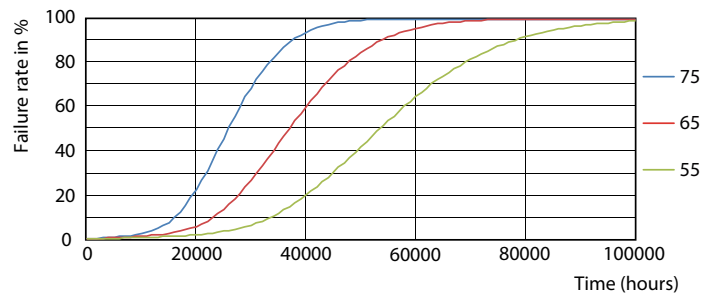

## Срок службы

LEDtube HF 1500mm HO-UO 20-24W G13 830-865 T8

LEDtube HF 1500mm 26W G5 T5

LEDtube HF 1200mm 1500mm UO T8

LEDtube HF HO-UO 14-24W G13 830-865 T8