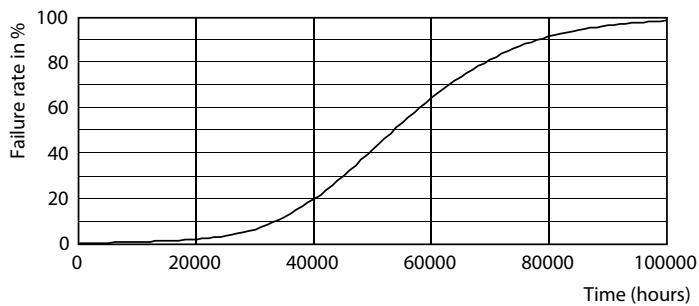

MAS LEDtube HF 1500mm HO 20W840 T8

MASTER LEDtube InstantFit HF

Фотометрические данные

LEDtube HF 1200mm 1500mm UO T8

Срок службы

LEDtube HF 1500mm HO-UO 20-24W G13 830-865 T8

LEDtube HF 1500mm 26W G5 T5

LEDtube HF 1200mm 1500mm UO T8