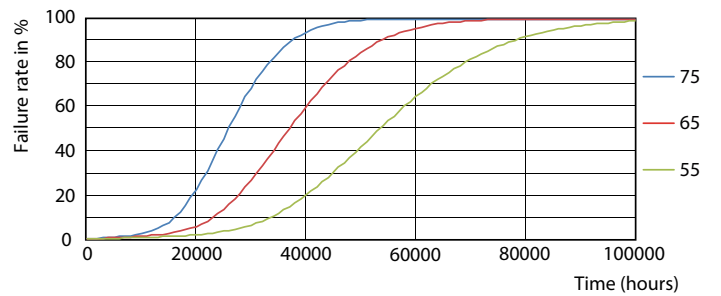

MAS LEDtube HF 1500mm HO 20W840 T8

MASTER LEDtube InstantFit HF

Фотометрические данные

LEDtube HF 1200mm 1500mm UO T8

Срок службы

LEDtube HF 1500mm HO-UO 20-24W G13 830-865 T8

LEDtube HF 1500mm 26W G5 T5

LEDtube HF 1200mm 1500mm UO T8