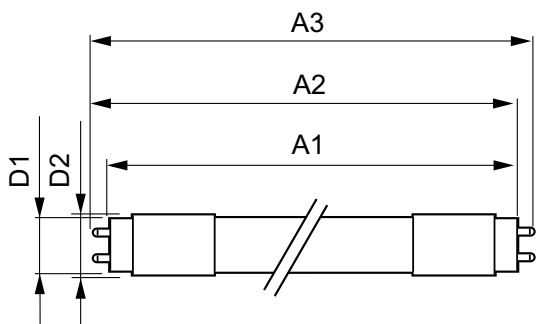

Системы управления и регулировка яркости света

Возможность изменения яркости света	No
-------------------------------------	----

Механические компоненты и корпус

Материал колбы	Пластиковый
Длина продукта	1500 mm

Чертеж размеров

MAS LEDtube HF 1500mm HO 20W840 T8

Product	D1	D2	A1	A2	A3
MASTER LEDtube HF 1500mm HO 20W840 T8	25,6 mm	28 mm	1498,7 mm	1505,8 mm	1512,9 mm

Фотометрические данные

MAS LEDtube HF 1500mm HO 20W840 T8