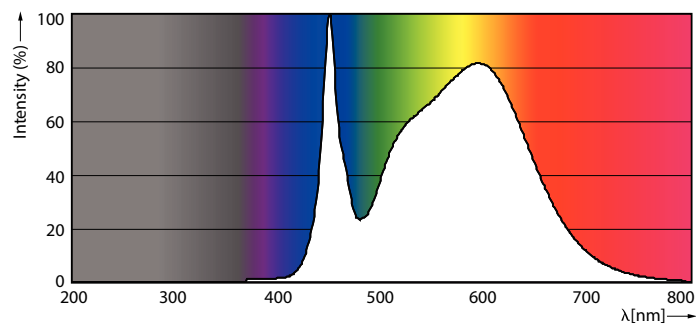

Фотометрические данные

MAS LEDtube HF 1500mm HO 20W840 T8

MAS LEDtube HF 1500mm HO 20W840 T8