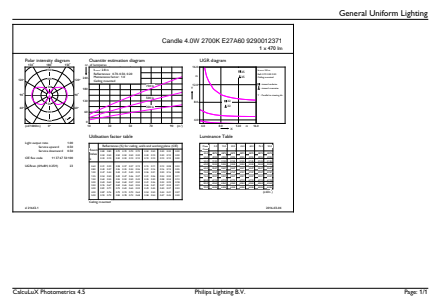

Чертеж размеров

Product	D	C
LEDClassic 4-50W A60 E27 WW CL ND APR	60 mm	104 mm

filament 4.5W-40W 470lm NAD 2700K E27ND

Фотометрические данные

LED Lamps, Lightcolour /827 ND CL

CorePro LEDbulb ND 4-40W A60 827