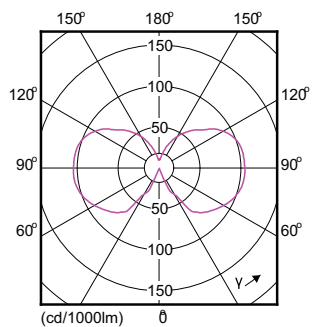

Филаментные светодиодные лампы серии Classic

Фотометрические данные

CorePro LEDbulb ND 4-40W A60 827