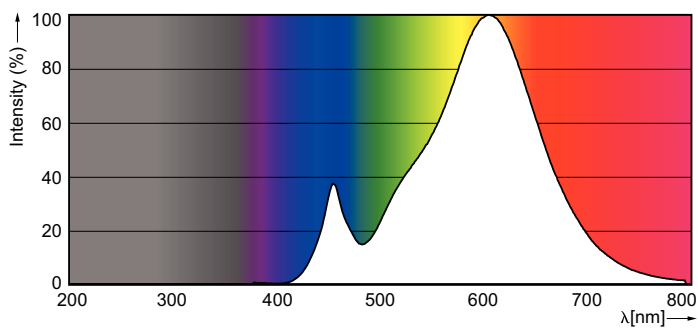

Филаментные светодиодные лампы серии Classic

Системы управления и регулировка яркости света

Возможность изменения яркости света	No

Механические компоненты и корпус

Финишная обработка колбы	Прозрачное

Соответствие требованиям и область применения

Метка энергоэффективности (EEL)	A++
Энергосберегающий продукт	Yes
Подходит для акцентного освещения	No
Энергопотребление кВт-час/1000 ч	4 kWh

Данные об изделии

Полный код продукта	871869657419500
Название продукта для заказа	LEDClassic 4-50W A60 E27 WW CL ND APR
EAN/UPC — продукт	8718696574195
Код заказа	929001237108
Нумератор — количество на упаковку	1
Нумератор — упаковок на внешний короб	12
Материал № (12NC)	929001237108
Вес нетто (шт.)	0,030 kg

Чертеж размеров

Product	D	C
LEDClassic 4-50W A60 E27 WW CL ND APR	60 mm	104 mm

filament 4.5W-40W 470lm NAD 2700K E27ND

Фотометрические данные

LED Lamps, Lightcolour /827 ND CL