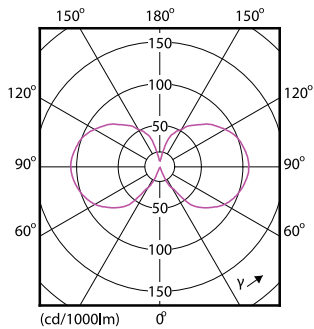

Филаментные светодиодные лампы серии Classic

Фотометрические данные

Classic LEDBulb D 7-60W ST64 827 CL