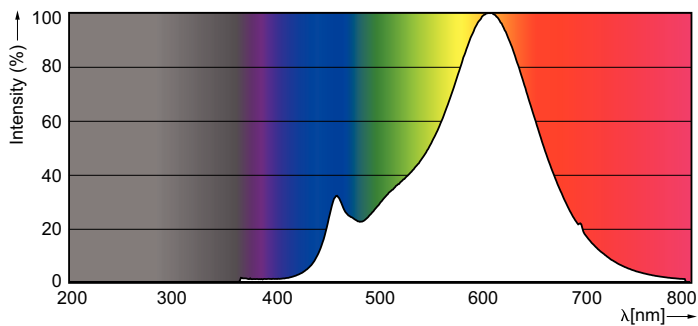

Фотометрические данные

LED Lamps, Lightcolour /827 ST64 GOLD