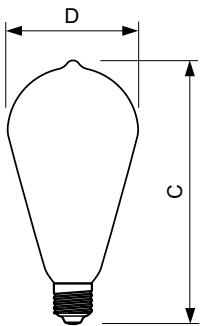

Чертеж размеров

filament 7W-60W 806lm NAD 2700K E27D

Product	D	C
LEDClassic 7-70W ST64 E27 WW CL D APR	64 mm	148 mm

Фотометрические данные

LED Lamps, Lightcolour /827 ST64 GOLD

Classic LEDBulb D 7-60W ST64 827 CL