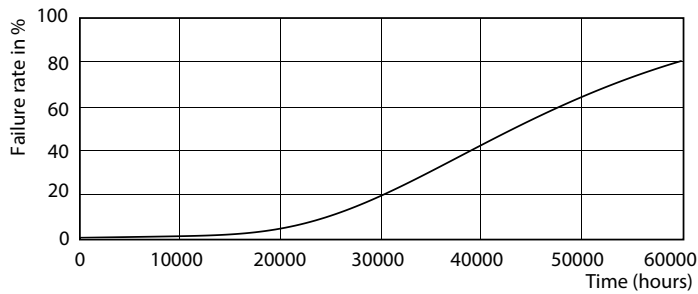

Срок службы