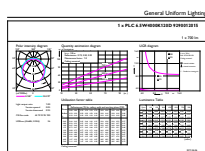

Светодиодный светильник CorePro PLC 2P

Температура хранения (мин.)	-40 °C
Температура корпуса максимальная (ном.)	65 °C
Системы управления и регулировка яркости света	
Возможность изменения яркости света	No
Механические компоненты и корпус	
Длина продукта	100 mm
Соответствие требованиям и область применения	
Метка энергоэффективности (EEL)	A+
Энергосберегающий продукт	Yes
Знаки утверждения	CE marking RoHS compliance KEMA Keur certificate

Энергопотребление кВт-час/1000 ч	9 kWh
Данные об изделии	
Полный код продукта	871869654129600
Название продукта для заказа	CorePro LED PLC 6.5W 840 2P G24d-2
EAN/UPC — продукт	8718696541296
Код заказа	929001201502
Нумератор — количество на упаковку	1
Нумератор — упаковок на внешний короб	10
Материал № (12NC)	929001201502
Вес нетто (шт.)	0,077 kg

Чертеж размеров

Product	D1	D2	A1	A2	A3
CorePro LED PLC 6.5W 840 2P G24d-2	24,3 mm	28,4 mm	105,8 mm	125 mm	147,6 mm

LEDtube PLC 6.5W G24d-2/840 2P

Фотометрические данные

LEDtube PLC 100mm 7W G24D-2 840 700lm

LEDtube PLC 100mm 9W G24Q-3 840 1000lm