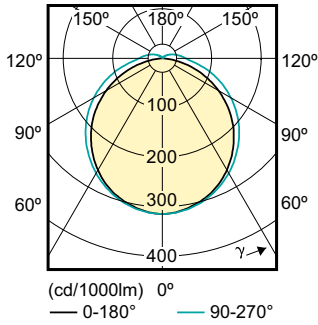

Светодиодный светильник CorePro PLC 2P

Фотометрические данные