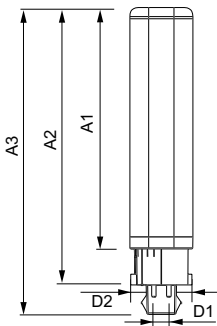

Светодиодный светильник CorePro PLC 4P

Температура хранения (мин.)	-40 °C
Температура корпуса максимальная (ном.)	76 °C
Системы управления и регулировка яркости света	
Возможность изменения яркости света	No
Механические компоненты и корпус	
Длина продукта	200 mm
Соответствие требованиям и область применения	
Метка энергоэффективности (EEL)	A+
Энергосберегающий продукт	Yes
Знаки утверждения	CE marking RoHS compliance KEMA Keur certificate

Энергопотребление кВт-час/1000 ч	12 kWh
Данные об изделии	
Полный код продукта	871869654115900
Название продукта для заказа	CorePro LED PLC 9W 830 4P G24q-3
EAN/UPC — продукт	8718696541159
Код заказа	929001200802
Нумератор — количество на упаковку	1
Нумератор — упаковок на внешний короб	10
Материал № (12NC)	929001200802
Вес нетто (шт.)	0,088 kg

Чертеж размеров

LEDtube PLC 9W G24q-3/830 4P

Product	D1	D2	A1	A2	A3
CorePro LED PLC 9W 830 4P G24q-3	24,3 mm	28,4 mm	128,8 mm	148 mm	163,6 mm