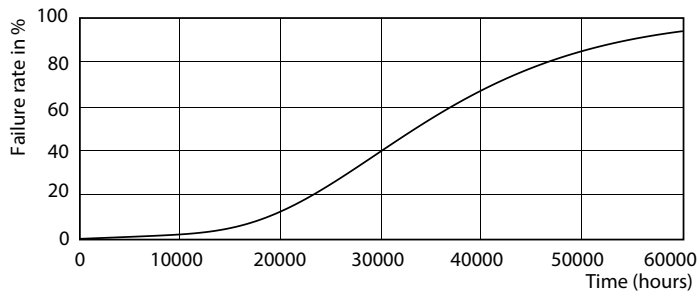

Срок службы