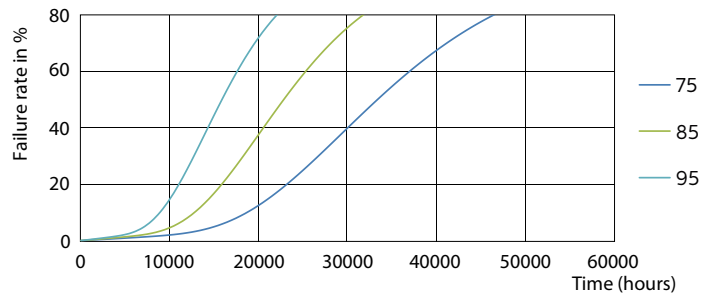

Срок службы