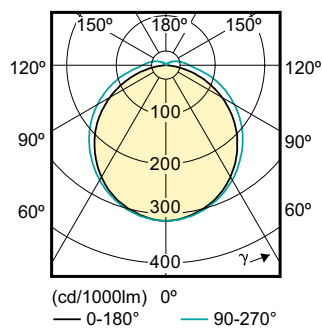

LEDtube PLC 100mm 9W G24Q-3 830 950lm