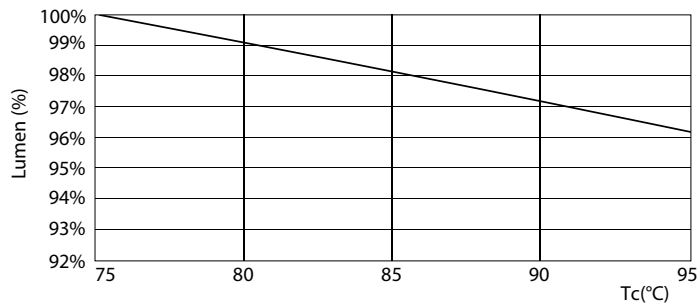

Светодиодный светильник CorePro PLC 4P

Срок службы

LEDtube PLC 100mm 9W G24Q-3 830 950lm