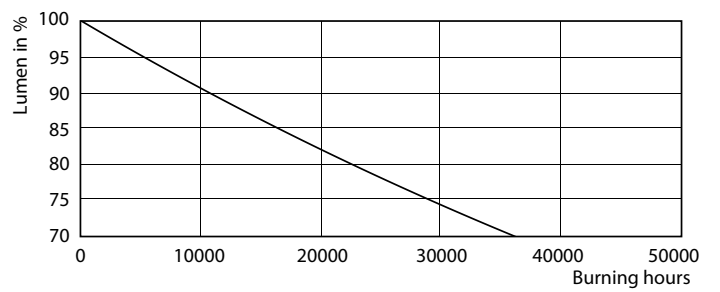

LEDtube PLC 100mm 9W G24Q-3 830 950lm

LEDtube PLC 100mm 9W G24Q-3 830 950lm