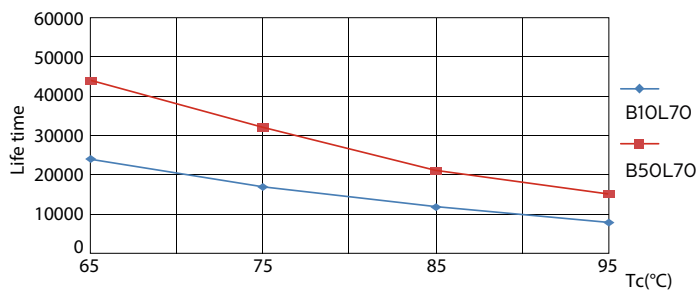

LEDtube PLC 100mm 9W G24Q-3 830 950lm

LEDtube PLC 100mm 9W G24Q-3 830 950lm