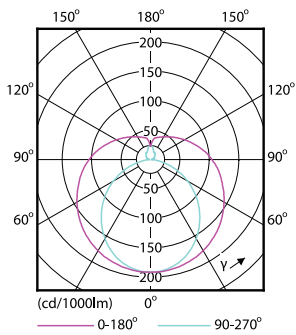

A3

Product	D1	D2	A1	A2	A3	C	D
Ecofit LEDtube 1200mm 16W 740 T8 RCA I	25,68 mm	28 mm	1198 mm	1205 mm	1212 mm	1212 mm	27,8 mm

TLED 1200mm 4ft T8 16W-36W 4000K G13 ND

Фотометрические данные

LEDtube 600mm 8W 740 T8 CN I G