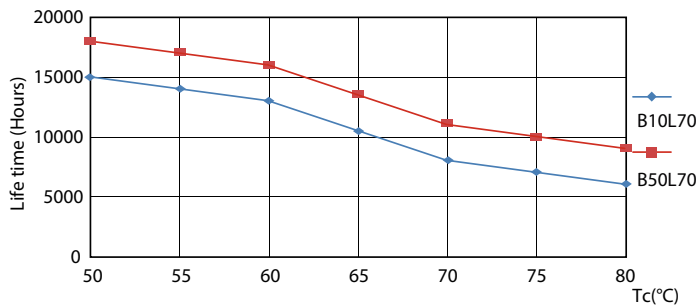

LEDtube 16W G13 740 T8 AP I G