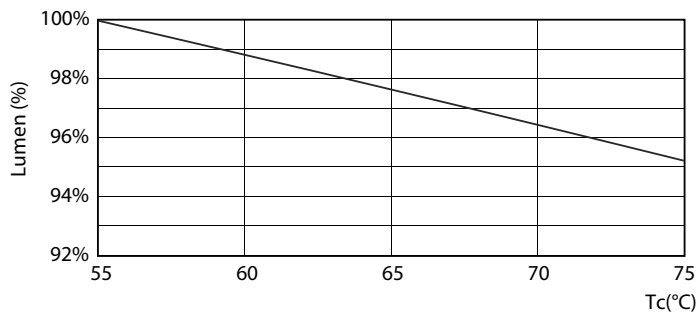

LEDtube 16W G13 740 T8 AP I G