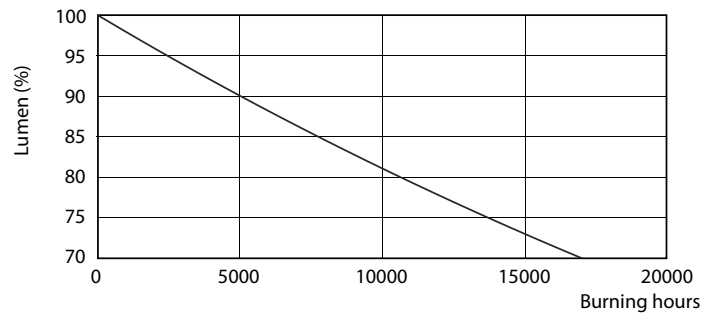

LEDtube 16W G13 740 T8 AP I G

LEDtube 16W G13 740 T8 AP I G