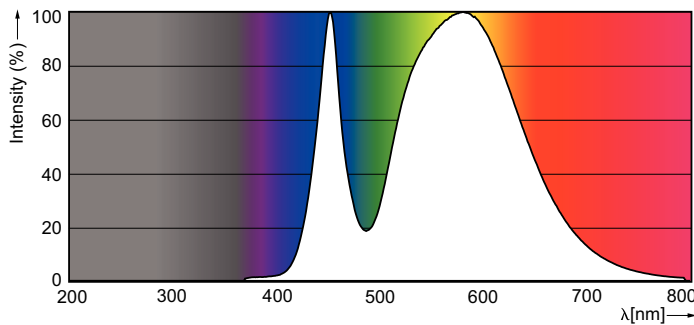

LEDtube 600mm 8W 740 T8 CN I G

LEDtube 1200mm 16W 740 T8 CN I G

LEDtube 1200mm 16W G13 T8 740 1600lm AP C G