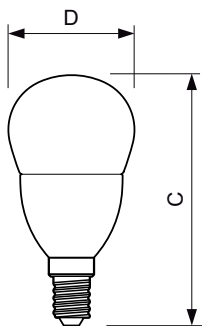

## Чертеж размеров

LED DT 6-40W E14 P48 CL

Product	D	C
MASTER LEDlustre DT 6-40W E14 P48 CL	48 mm	95 mm