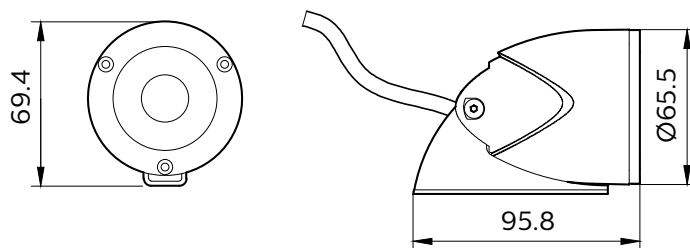

Общий диаметр	65,5 mm
Цвет	Dark gray

Соответствие требованиям и область применения

Код защиты от проникновения	IP66 [Защита от попадания пыли, защита от струй]
Код степени защиты от механических воздействий	IK06 [1 J]

Первоначальная производительность (соответствие МЭК)

Начальная светоотдача (система со светоотдачей)	120 lm
Допустимое отклонение светового потока	+/-10%
Начальная эффективность освещения светодиода	40 lm/W
Нач. корр. цветовая температура	2700 K
Нач. индекс цветопередачи	>75
Начальная цветность	SDCM<5
Начальная входная мощность	3 W

Допустимое значение потребляемой мощности	+/-10%

Условия эксплуатации

Диапазон температуры окружающей среды	От -40 до +45°C

Данные об изделии

Полный код продукта	911401711452
Название продукта для заказа	BGP312 1LED 2700K MB GG
Код заказа	911401711452
Нумератор — количество на упаковку	1
Нумератор— упаковок на внешний короб	32
Материал (SAP)	911401711452
Вес нетто (шт.)	0,400 kg

Чертеж размеров

BGP312 UniPoint