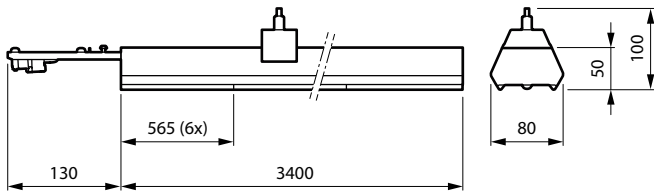

CoreLine Trunking Gen2

Чертеж размеров

Coreline Trunking Gen2 electr. units LL212X-LL234X