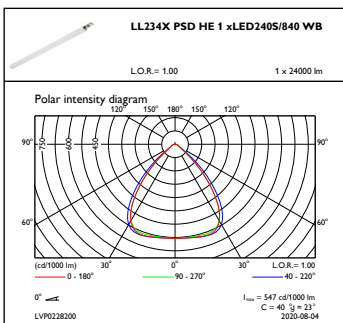

Данные об изделии

Полный код продукта	871951410796000
Название продукта для заказа	LL234X 240S/840 2x PSD BV WB HE
EAN/UPC — продукт	8719514107960
Код заказа	910925867539
Нумератор — количество на упаковку	1
Нумератор — упаковок на внешний короб	1
Материал № (12NC)	910925867539
Вес нетто (шт.)	4,860 kg

CoreLine Trunking Gen2

Чертеж размеров

Coreline Trunking Gen2 electr. units LL212X-LL234X

Фотометрические данные

OFPC1_LL234XPSDHE1xLED240S840WB

IFGU1_LL234XPSDHE1xLED240S840WB

© 2021 Signify Holding Все права защищены. Signify никоим образом не гарантирует точность и полноту представленной здесь информации и не несет ответственности за любые действия, совершенные в этой связи.