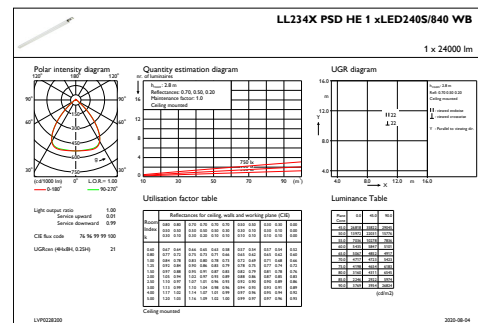

Данные об изделии

Полный код продукта	871951410796000
Название продукта для заказа	LL234X 240S/840 2x PSD BV WB HE
EAN/UPC — продукт	8719514107960
Код заказа	910925867539
Нумератор — количество на упаковку	1
Нумератор — упаковок на внешний короб	1
Материал № (12NC)	910925867539
Вес нетто (шт.)	4,860 kg

CoreLine Trunking Gen2

Чертеж размеров

Coreline Trunking Gen2 electr. units LL212X-LL234X

Фотометрические данные

OFPC1_LL234XPSDHE1xLED240S840WB

IFGU1_LL234XPSDHE1xLED240S840WB

© 2021 Signify Holding Все права защищены. Signify никоим образом не гарантирует точность и полноту представленной здесь информации и не несет ответственности за любые действия, совершенные в этой связи.