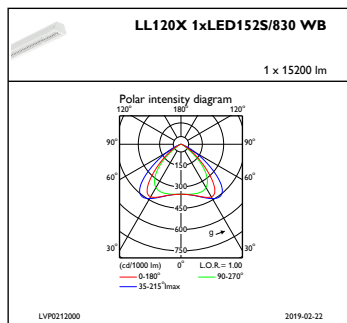

Фотометрические данные

IFPC1_LL120X1xLED152S830WB

IFGU1_LL120X1xLED152S830WB