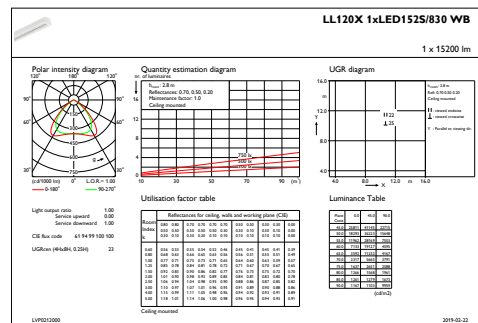

Фотометрические данные

IFPC1_LL120X1xLED152S830WB

IFGU1_LL120X1xLED152S830WB