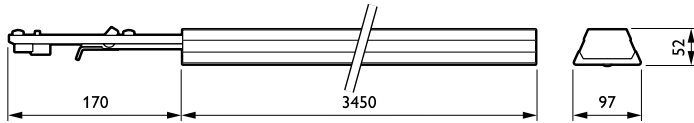

CoreLine Trunking

Чертеж размеров

CoreLine electr. units LL120X-LL122X