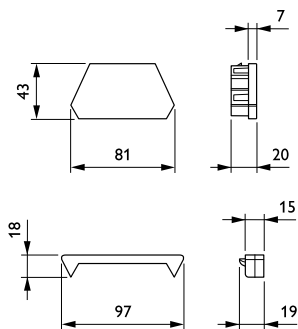

CoreLine Trunking

Чертеж размеров

CoreLine Trunking acc. LL120Z