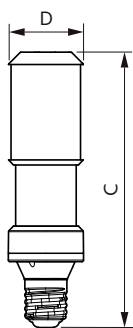

Применение

- Освещение общественных мест: улицы, парки, площади
- Общественные места и дороги: улицы, районы

Versions

Чертеж размеров

Product	D	C
TrueForce LED Road 120-68W E40 740	71 mm	262 mm
TrueForce LED Road 112-68W E40 730	71 mm	262 mm
TrueForce LED Road 90-55W E40 740	71 mm	262 mm