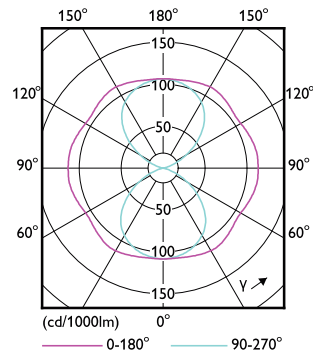

Светодиодная лампа TrueForce LED Public для общественных мест (дорожное освещение: лампы SON)

Order Code	Full Product Name	Температура корпуса максимальная (ном.)
929002007502	TrueForce LED Road 90-55W E40 740	97 °C
929002007602	TrueForce LED Road 112-68W E40 730	103 °C
929002007702	TrueForce LED Road 120-68W E40 740	103 °C

© 2020 Signify Holding Все права защищены. Signify никоим образом не гарантирует точность и полноту представленной здесь информации и не несет ответственности за любые действия, совершенные в этой связи.

Информация, представленная в данном документе, не является коммерческим предложением и не является частью какого-либо предложения или контракта, если иное не подтверждено Signify. Все товарные знаки являются собственностью компании Signify Holding или соответствующих владельцев.

www.lighting.philips.com

2020, Май 18 - Данные для изменения