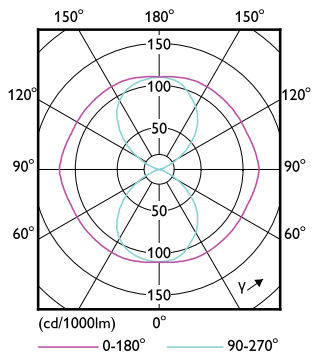

Светодиодная лампа TrueForce LED Public для общественных мест (дорожное освещение: лампы SON)

Order Code	Full Product Name	Температура корпуса максимальная (ном.)
929002007502	TrueForce LED Road 90-55W E40 740	97 °C
929002007602	TrueForce LED Road 112-68W E40 730	103 °C
929002007702	TrueForce LED Road 120-68W E40 740	103 °C

© 2020 Signify Holding Все права защищены. Signify никоим образом не гарантирует точность и полноту представленной здесь информации и не несет ответственности за любые действия, совершенные в этой связи.

Информация, представленная в данном документе, не является коммерческим предложением и не является частью какого-либо предложения или контракта, если иное не подтверждено Signify. Все товарные знаки являются собственностью компании Signify Holding или соответствующих владельцев.

www.lighting.philips.com

2020, Май 18 - Данные для изменения