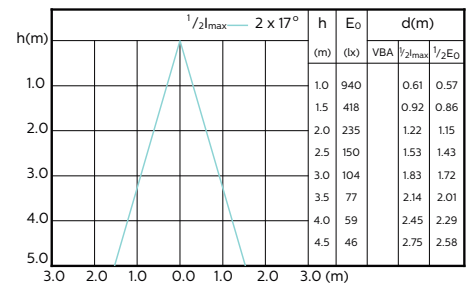

**MASTER LEDspot ExpertColor MV 50W GU10
930 25D**

**MASTER LEDspot ExpertColor MV 50W GU10
940 25D**

**MASTER LEDspot ExpertColor MV 50W GU10
927 36D**

**MASTER LEDspot ExpertColor MV 50W GU10
930 36D**