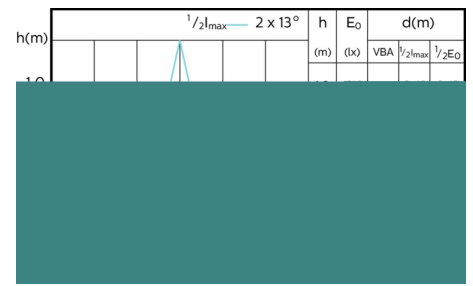

**MASTER LEDspot ExpertColor MV 35W GU10
940 36D**

**MASTER LEDspot ExpertColor MV 50W GU10
940 25D**