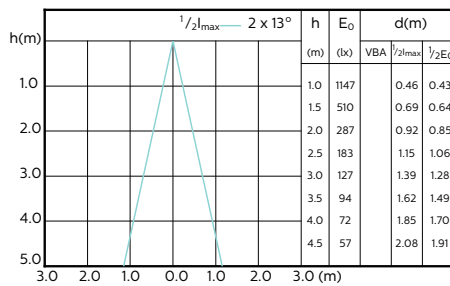

MASTER LEDspot ExpertColor MV

Beam Diagrams

**MASTER LEDspot ExpertColor MV 35W GU10
927 36D**

**MASTER LEDspot ExpertColor MV 35W GU10
930 36D**

**MASTER LEDspot ExpertColor MV 35W GU10
940 36D**

**MASTER LEDspot ExpertColor MV 50W GU10
927 25D**