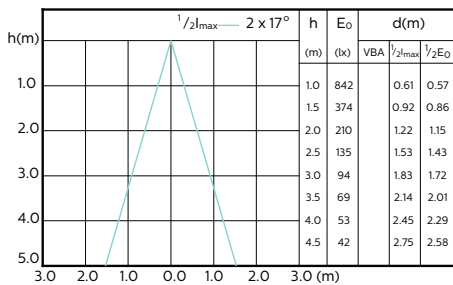

**MASTER LEDspot ExpertColor MV 50W GU10
927 25D**

**MASTER LEDspot ExpertColor MV 50W GU10
927 36D**