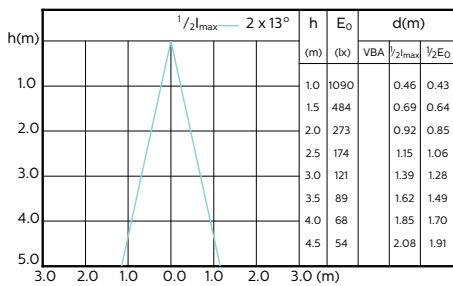

MASTER LEDspot ExpertColor MV

Beam Diagrams

**MASTER LEDspot ExpertColor MV 35W GU10
927 36D**

**MASTER LEDspot ExpertColor MV 35W GU10
930 36D**

**MASTER LEDspot ExpertColor MV 35W GU10
940 36D**

**MASTER LEDspot ExpertColor MV 50W GU10
927 25D**