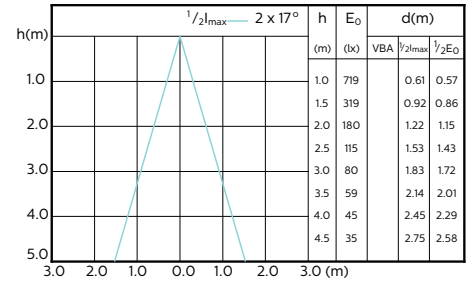

MASTER LEDspot ExpertColor MV

Beam Diagrams

**MASTER LEDspot ExpertColor MV 35W GU10
927 36D**

**MASTER LEDspot ExpertColor MV 35W GU10
930 36D**

**MASTER LEDspot ExpertColor MV 35W GU10
940 36D**

**MASTER LEDspot ExpertColor MV 50W GU10
927 25D**