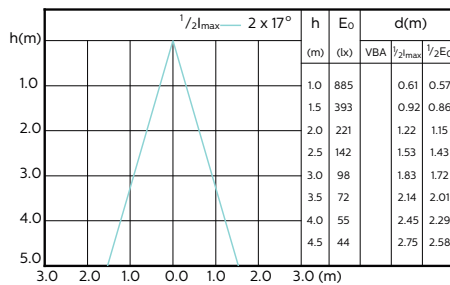

**MASTER LEDspot ExpertColor MV 50W GU10
930 25D**

**MASTER LEDspot ExpertColor MV 50W GU10
930 36D**