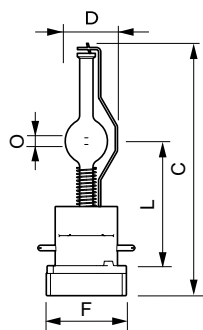

Versions

Чертеж размеров

| Product | D (max) | O | L (min) | L (max) | L | C (max) | F |
|--------------------|---------|--------|---------|---------|-------|---------|-------|
| MSR Platinum 35 ST | 24 mm | 3,6 mm | 55 mm | 57 mm | 56 mm | 116 mm | 36 mm |