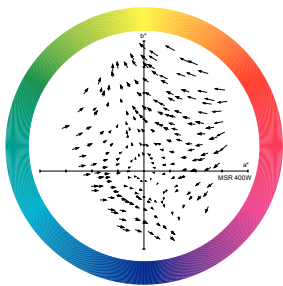

Broadway MSR (Cold Strike)

Order Code	Full Product Name	Мощность (номинальная)	
		Ток лампы (ном.)	(ном.)
928078005114	MSR 700 1CT/8	12 A	700 W
928078105114	MSR 1200 1CT/3	13,8 A	1200 W

Order Code	Full Product Name	Мощность (номинальная)	
		Ток лампы (ном.)	(ном.)
928171505114	MSR 700/2 1CT/8	11 A	700 W
928171805114	MSR 1200/2.1CT/3	13,8 A	1200 W

Общая информация

Order Code	Full Product Name	Срок службы до 50%		Описание системы
		Цоколь	отказов (ном.)	
928077905115	MSR 400 1CT/4	GX9.5	1000 h	Cold Strike
928171605115	MSR 575/2 10H 1CT/4	GX9.5	1000 h	Cold Strike
928078005114	MSR 700 1CT/8	G22	1000 h	na

Order Code	Full Product Name	Срок службы до 50%		Описание системы
		Цоколь	отказов (ном.)	
928078105114	MSR 1200 1CT/3	G22	800 h	Cold Strike
928171505114	MSR 700/2 1CT/8	G22	1000 h	Cold Strike
928171805114	MSR 1200/2.1CT/3	G22	800 h	Cold Strike

Технические характеристики освещения

Order Code	Full Product Name	Код цвета	Коррелированная цветовая температура (ном.)	Коэффициент цветопередачи (ном.)	Световой поток (мин.)	Светоотдача (ном.)
928077905115	MSR 400 1CT/4	-	5830 K	95	28440 lm	31600 lm
928171605115	MSR 575/2 10H 1CT/4	2	6990 K	70	42750 lm	47500 lm
928078005114	MSR 700 1CT/8	-	5900 K	75	48000 lm	55000 lm
928078105114	MSR 1200 1CT/3	-	5900 K	80	96300 lm	107000 lm
928171505114	MSR 700/2 1CT/8	2	7200 K	80	48000 lm	55000 lm
928171805114	MSR 1200/2.1CT/3	2	7200 K	85	93600 lm	104000 lm

Colour Rendering Diagrams

XDCR_XDMSR_400W-Colour Rendering Vector diagram