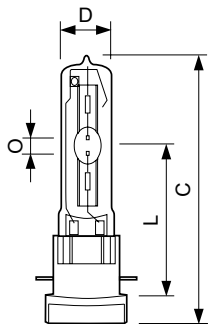

### Чертеж размеров

Product	D (max)	O	L (min)	L (max)	L	C (max)
MSD Gold™ 300/2	23 mm	5,0 mm	65,8 mm	67,8 mm	66,8 mm	126 mm
MiniFastFit 1CT/16						