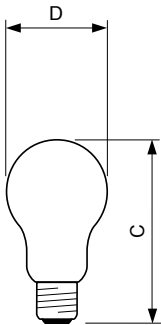

Характеристики

- Вакуумные (15 Вт) или газонаполненные (25 Вт и выше)

Применение

- Лампы с матовыми колбами излучают приглушенный рассеянный свет, прекрасно подходящий для любых помещений

Versions

Standard A-shape frosted

Чертеж размеров

Product	D (max)	D	C (max)
Standard 60W E27 230V A55 FR 1CT/12X10F	56 mm	55 mm	97 mm
Standard 40W E27 230V A55 FR 1CT/12X10F	56 mm	55 mm	97 mm
Standard 75W E27 230V A55 FR 1CT/12X10F	56 mm	55 mm	97 mm