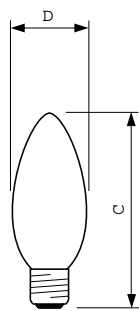

### Чертеж размеров

Product	D	C (max)
Standard 40W E27 230V B35 FR 1CT/10X10F	35 mm	96,5 mm
Standard 60W E27 230V B35 FR 1CT/10X10F	35 mm	96,5 mm

Product	D	C (max)
Standard 40W E14 230V B35 FR 1CT/10X10F	35 mm	100 mm
Standard 60W E14 230V B35 FR 1CT/10X10F	35 mm	100 mm