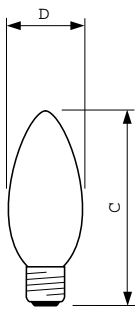

Versions

Standard Candle B35 clear

Чертеж размеров

Product	D	C (max)
Standard 40W E14 230V B35 CL 1CT/10X10F	35 mm	100 mm
Standard 60W E14 230V B35 CL 1CT/10X10F	35 mm	100 mm

Product	D	C (max)
Standard 40W E27 230V B35 CL 1CT/10X10F	35 mm	96,5 mm
Standard 60W E27 230V B35 CL 1CT/10X10F	35 mm	96,5 mm

Standard Candle B35 clear

Order Code	Full Product Name	Рабочее	
		Цоколь	положение
926000006814	Standard 40W E14 230V B35 CL 1CT/ 10X10F	E14	UNIVERSAL

Технические характеристики освещения

Order Code	Full Product Name	Светоотдача (ном.)
921492044218	Standard 40W E27 230V B35 CL 1CT/10X10F	390 lm
921501544237	Standard 60W E27 230V B35 CL 1CT/10X10F	630 lm