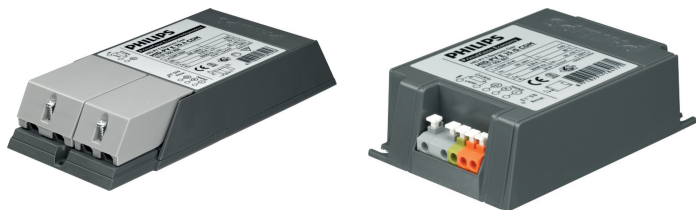

PrimaVision Economy для ламп CDM

Versions

Чертеж размеров

A1