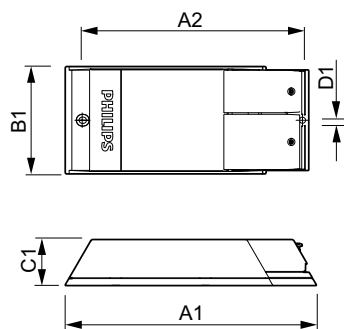

PrimaVision Economy для ламп CDM

Versions

Чертеж размеров

A1

| Product | D1 | C1 | A1 | A2 | B1 | B2 |
|--------------------------------|--------|------------|-------------|------------|------------|------------|
| HID-PV E 70 /S CDM 220-240V | 4,9 mm | 32,2 mm | 109,6 mm | 98,5 mm | 74,4 mm | 63,7 mm |
| HID-PV E 35 /S CDM 220-240V | 4,9 mm | 32,2 mm | 109,6 mm | 98,5 mm | 74,4 mm | 63,7 mm |