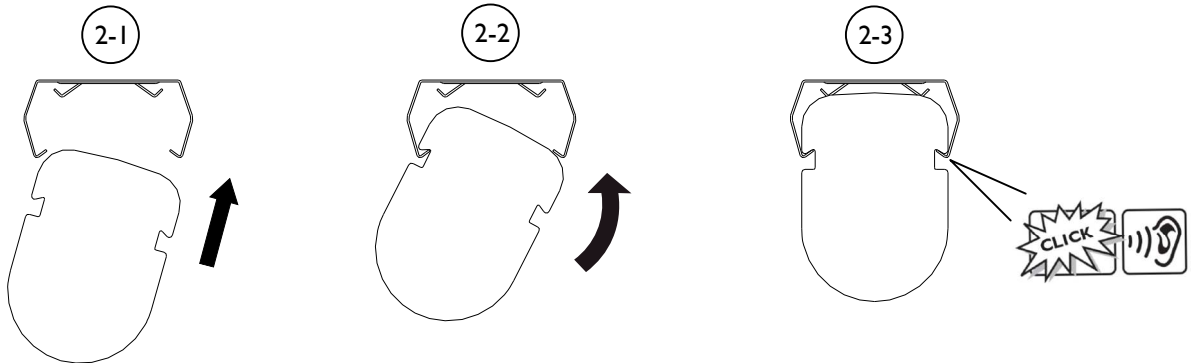

# PHILIPS

**A1** Ceiling Mounting  
吸顶安装

Do not mounting vertically  
请勿垂直安装

**B1** Suspension Mounting  
悬吊安装

Suspension Accessory  
悬吊附件包括

**2**

**3** Wiring  
接线

The IP rating of cable connector or junction box shall be IP65 or above. (not provided by Philips)  
请使用IP65及以上的电线连接器或接线盒。  
(客户自行购买)