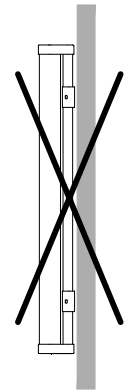

Type 型号描述	Ptyp (W) 功率	Dimension 尺寸				CCT 色温	kg
		A (mm)	B (mm)	C (mm)	D (mm)		
WT118C LED45 PSU LI 500	46	70	50	1450	1000	NW (4000K) CW (6500K)	1.2
WT118C LED36 PSU LI 200	36	70	50	1168	900		0.9
WT118C LED18 PSU LI 200	20	70	50	1168	900		0.9
WT118C LED18 PSU L600	21	70	50	604	400		0.5
WT118C LED9 PSU L600	11	70	50	604	400		0.5
WT118C LED45 PSD LI 500	46	70	50	1450	1000		1.3
WT118C LED36 PSD LI 200	36	70	50	1168	900		1.1
WT118C LED18 PSD LI 200	20	70	50	1168	900		1.1
WT118C LED18 PSD L600	21	70	50	604	400		0.8
WT118C LED9 PSD L600	11	70	50	604	400		0.8

PSU: Non-dimming Type/ 非调光型号  
PSD: Dimming Type/ 可调光型号

Suspension Accessory/ 悬吊附件: WT118Z MB

- The luminaire shall be installed by a qualified electrician and wired in accordance with the latest IEE electrical regulations or the national requirements  
灯具应由有资格的电工安装，接线要符合IEE 电气标准或国家标准。
- Do not switch on before complete installation.  
接线过程中，切勿通电。
- The luminaire is suitable for direct mounting or normally flammable material.  
灯具适合于直接安装在普通可燃材料表面。
- Power cord "Z" type connection. The luminaire shall be scrapped when cable broken.  
灯具电源线使用Z型连接，电源线不可更换，损坏则灯具报废。
- The light source of this luminaire is not replaceable; when the light source reaches its end of life the whole luminaire shall be replaced  
光源不可替换，灯具寿命终了应更换整灯。
- Do not apply to high corrosive gas situation.  
本灯具不适用于高腐蚀性气体的场合。

# PHILIPS

**A1** Ceiling Mounting  
吸顶安装

Do not mounting vertically  
请勿垂直安装

**B1** Suspension Mounting  
悬吊安装

Suspension Accessory  
悬吊附件包括

**2**

**3** Wiring  
接线

The IP rating of cable connector or junction box shall be IP65 or above. (not provided by Philips)  
请使用IP65及以上的电线连接器或接线盒。  
(客户自行购买)

Luminaire Cable/ 灯具出线:

602451EC57 3x1.0mm<sup>2</sup>

602451EC57 2x1.0mm<sup>2</sup> (Signal cable PSD only/ 信号线仅PSD型号)

(PSD only/ 仅PSD型号)