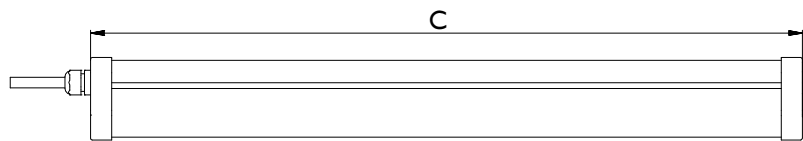

# Greenup Waterproof / 防水LED支架灯

WT118C

Mounting instruction/ 安装说明

444170096971

$t_a 25^{\circ}\text{C}$

**IP  
65**

**IK  
06**

220-240~  
50 /60 Hz

Type 型号描述	Ptyp (W) 功率	Dimension 尺寸				CCT 色温	kg
		A (mm)	B (mm)	C (mm)	D (mm)		
WT118C LED45 PSU LI 500	46	70	50	1450	1000	NW (4000K) CW (6500K)	1.2
WT118C LED36 PSU LI 200	36	70	50	1168	900		0.9
WT118C LED18 PSU LI 200	20	70	50	1168	900		0.9
WT118C LED18 PSU L600	21	70	50	604	400		0.5
WT118C LED9 PSU L600	11	70	50	604	400		0.5
WT118C LED45 PSD LI 500	46	70	50	1450	1000		1.3
WT118C LED36 PSD LI 200	36	70	50	1168	900		1.1
WT118C LED18 PSD LI 200	20	70	50	1168	900		1.1
WT118C LED18 PSD L600	21	70	50	604	400		0.8
WT118C LED9 PSD L600	11	70	50	604	400		0.8

PSU: Non-dimming Type/ 非调光型号  
PSD: Dimming Type/ 可调光型号

Suspension Accessory/ 悬吊附件: WT118Z MB

- The luminaire shall be installed by a qualified electrician and wired in accordance with the latest IEE electrical regulations or the national requirements  
灯具应由有资格的电工安装，接线要符合IEE 电气标准或国家标准。
- Do not switch on before complete installation.  
接线过程中，切勿通电。
- The luminaire is suitable for direct mounting or normally flammable material.  
灯具适合于直接安装在普通可燃材料表面。
- Power cord "Z" type connection. The luminaire shall be scrapped when cable broken.  
灯具电源线使用Z型连接，电源线不可更换，损坏则灯具报废。
- The light source of this luminaire is not replaceable; when the light source reaches its end of life the whole luminaire shall be replaced  
光源不可替换，灯具寿命终了应更换整灯。
- Do not apply to high corrosive gas situation.  
本灯具不适用于高腐蚀性气体的场合。