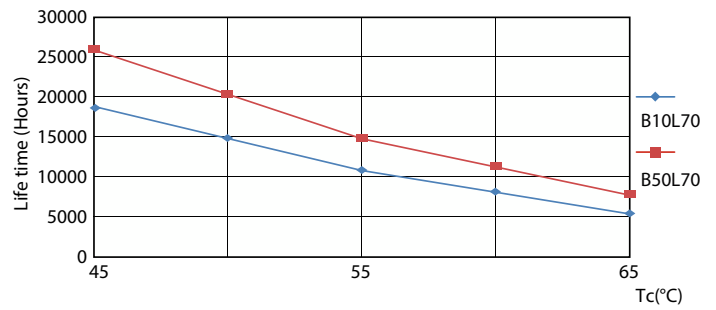

LEDtube 15K 4565 LifetimeVsTc-LED

LEDtube 15K 4565 FailureRate-LED