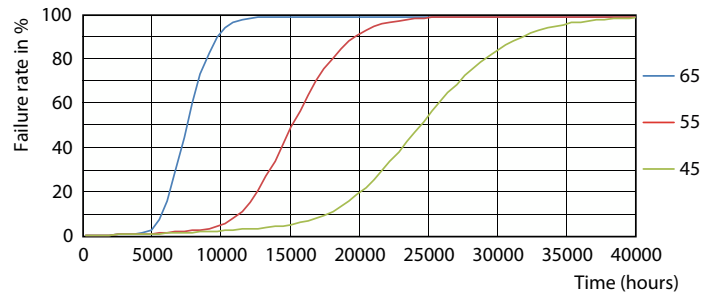

DE TLED 600mm 9W 850lm 4000K G13

Фотометрические данные

LEDtube ECO RCA 9W G13 850lm 740-GUL

LEDtube ECO RCA 9W G13 850lm-LDD

LEDtube ECO RCA 9W G13 850lm 740-POC

Ecofit Ledtubes T8

Срок службы

LEDtube 15K