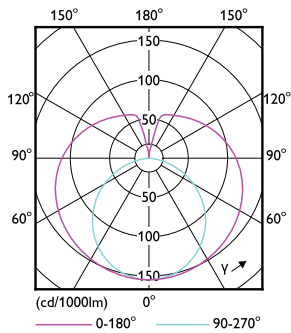

Фотометрические данные

LEDtube ECO RCA 9W G13 850lm-LDD