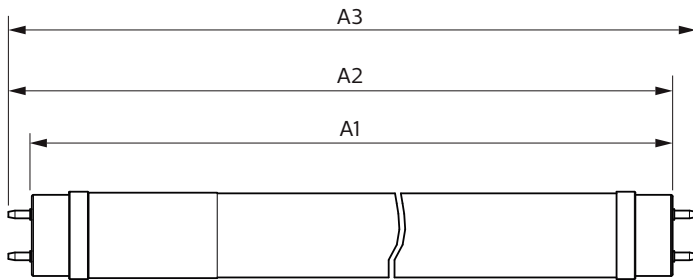

Ecofit Ledtubes T8

Энергопотребление кВт-час/1000 ч	9 kWh
Данные об изделии	
Полный код продукта	871951441172200
Название продукта для заказа	Ledtube DE 600mm 9W 740 T8 G13 RCA
EAN/UPC — продукт	8719514411722

Код заказа	929003147237
Нумератор — количество на упаковку	1
Нумератор — упаковок на внешний короб	25
Материал (SAP)	929003147237
Вес нетто (шт.) SAP	0,160 kg

Чертеж размеров

Product	D1	D2	A1	A2	A3
Ledtube DE 600mm 9W 740 T8 G13 RCA	25,7 mm	28 mm	588,5 mm	595,5 mm	602,5 mm

DE TLED 600mm 9W 850lm 4000K G13