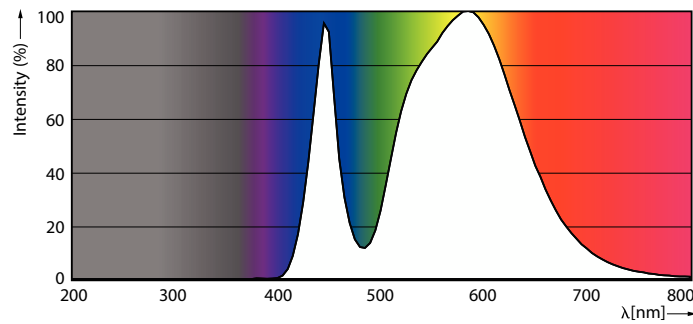

LEDtube ECO RCA 9W G13 850lm 740-POC