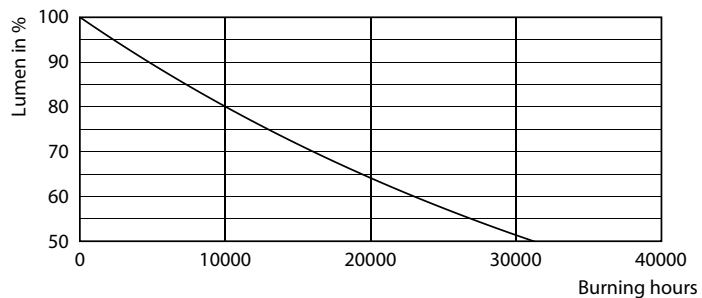

CorePro LEDlinear MV

Срок службы

LEDspot R7S 230V

LEDspot R7S 230V