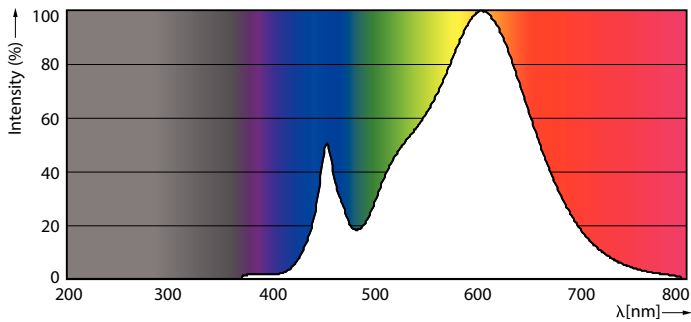

LEDspot R7S 230V 3000K

LEDspot R7S 230V