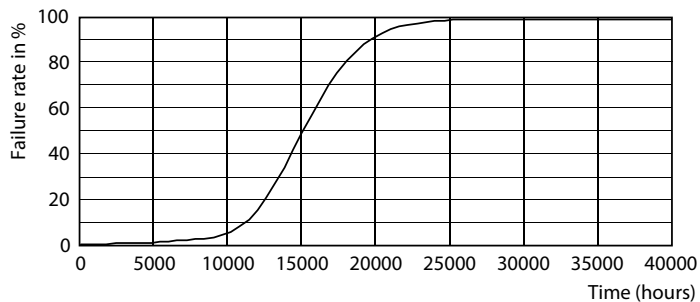

CorePro LEDlinear MV

Срок службы

LEDspot R7S 230V

LEDspot R7S 230V