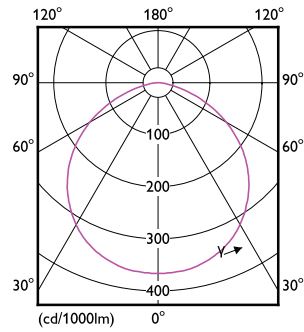

CorePro LEDlinear MV

Код заказа	929002016602
Нумератор — количество на упаковку	1
Нумератор — упаковок на внешний короб	10
Материал (SAP)	929002016602

Вес нетто (шт.) SAP	0,095 kg

Чертеж размеров

C

Product	D	C
CoreProLED linearD 17.5-150W R7S 118 830	42 mm	118 mm

R7S 230V 18W-150W 2500lm 200D 3000K R7S

Фотометрические данные