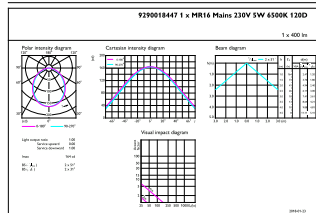

ESS LEDspot 5W 400lm GU5.3 865 220V

Product	D	C
ESS LEDspot 5W 400lm GU5.3 865 220V	50,5 mm	46,5 mm

Фотометрические данные

CalcLux Photometrics 4.3

Philips Lighting B.V.

Page 1/1

LEDspot ESS 50W GU5.3 MR16 865 12D ND RCA