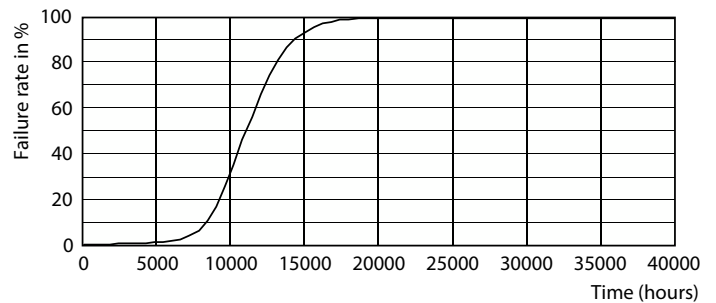

LEDspot ESS 50W GU5.3 MR16 827 12D ND RCA