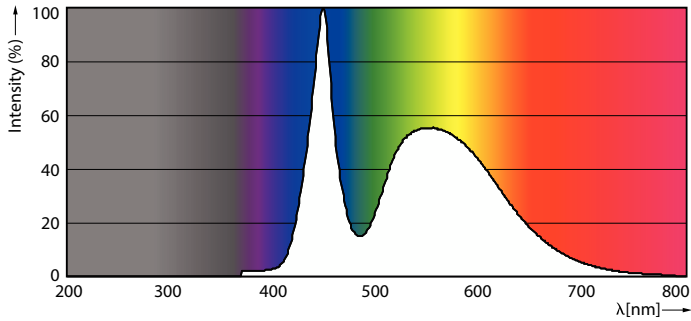

Светодиодная лампа акцентного освещения Essential MR16

Фотометрические данные

LEDspot ESS 50W GU5.3 MR16 865 12D ND RCA