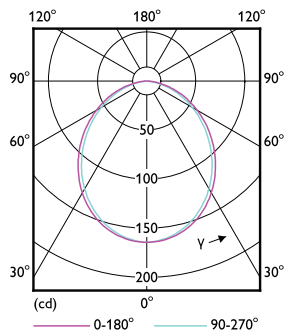

ESS LEDspot 5W 400lm GU5.3 865 220V

Product	D	C
ESS LEDspot 5W 400lm GU5.3 865 220V	50,5 mm	46,5 mm

Фотометрические данные

CalcLux Photometrics 4.3

Philips Lighting B.V.

Page 1/1

LEDspot ESS 50W GU5.3 MR16 865 12D ND RCA