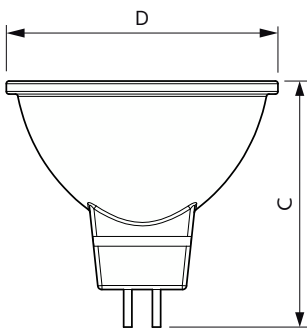

Светодиодная лампа акцентного освещения Essential MR16

Форма колбы	MR16 [2inch/50mm]
Соответствие требованиям и область применения	
Подходит для акцентного освещения	No
Энергопотребление кВт-час/1000 ч	5 kWh
Данные об изделии	
Полный код продукта	871951430243300
Название продукта для заказа	ESS LEDspot 5W 400lm GU5.3 865 220V

EAN/UPC — продукт	8719514302433
Код заказа	929001844787
Нумератор — количество на упаковку	1
Нумератор — упаковок на внешний короб	10
Материал (SAP)	929001844787
Вес нетто (шт.) SAP	0,038 kg

Чертеж размеров

ESS LEDspot 5W 400lm GU5.3 865 220V

Product	D	C
ESS LEDspot 5W 400lm GU5.3 865 220V	50,5 mm	46,5 mm