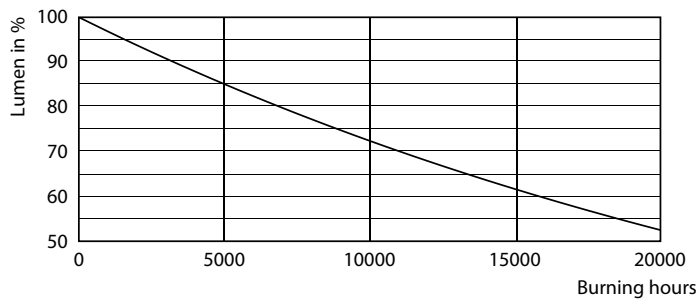

Срок службы

LEDspot ESS 50W GU5.3 MR16 827 12D ND RCA