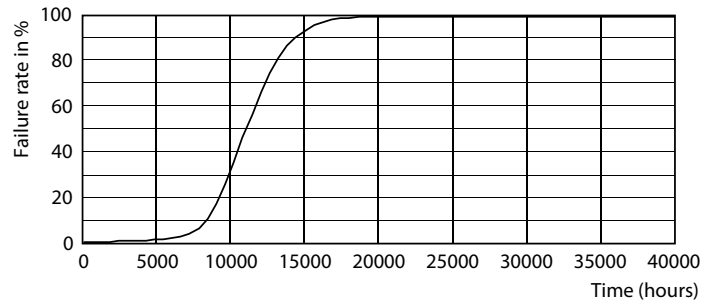

CorePro LEDlinear MV

Срок службы

10K

10K