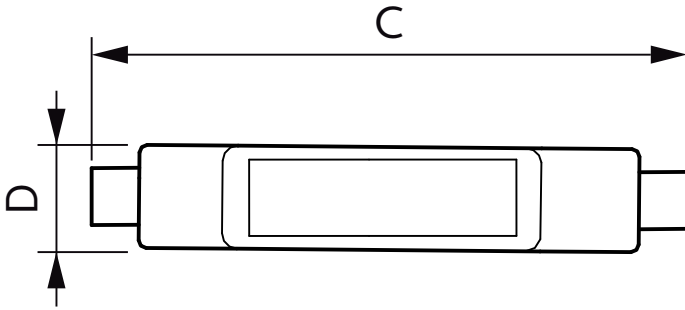

CorePro LEDlinear MV

Название продукта для заказа	CorePro LED linear R7S 78mm 4-40W 830 RCA
EAN/UPC — продукт	8718699761486
Код заказа	929002327087
Нумератор — количество на упаковку	1

Нумератор— упаковок на внешний короб	10
Материал (SAP)	929002327087
Вес нетто (шт.) SAP	0,008 kg

Чертеж размеров

CorePro LED linear R7S 78mm 4-40W 830 RCA

Product	D	C
CorePro LED linear R7S 78mm 4-40W 830 RCA	14,5 mm	78 mm