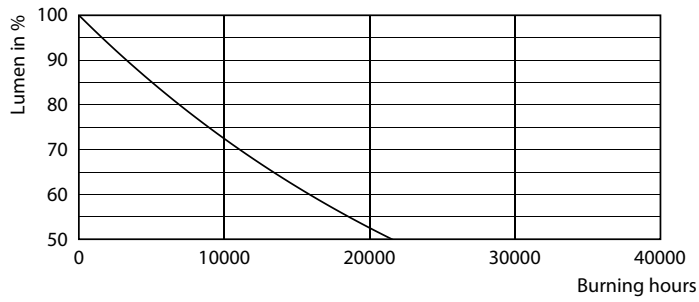

CorePro LEDlinear MV

Срок службы

10K

10K