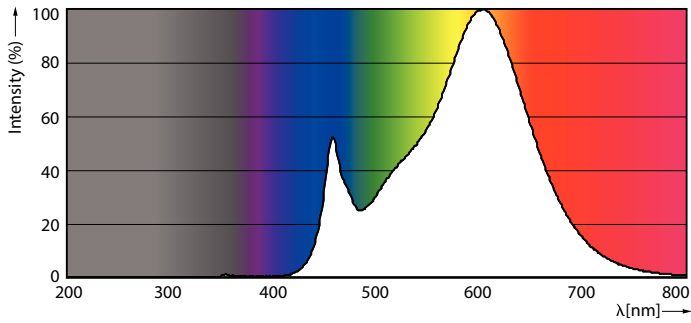

Фотометрические данные

LEDlinear 4W R7S 830